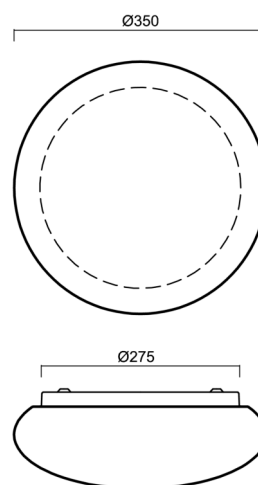

### Technické

Typy svítidel	Corridor
Typ montáže	přisazené
Materiál základny	ocel
Materiál stínidla	třívrstvé sklo TRIPLEX OPÁL
Barva základny	bílá Ral9003
Barva stínidla	bílá
Držení stínidla	sklapovací systém
Umístění montáže	strop/stěna
Šířka	350 mm
Délka	350 mm
Výška	135 mm
Průměr	Ø 350 mm
Montážní otvor	4xØ5mm
Kabelový vstup	2xØ16mm
Energetická třída	D
Rázová pevnost	IK01
Provozní teplota	od -20°C do +30°C

## Montážní rozměry:

## Stínidlo

Kód produktu	Název	Barva	Popis	Obrázek	Rozkres
20126	416	bílá			