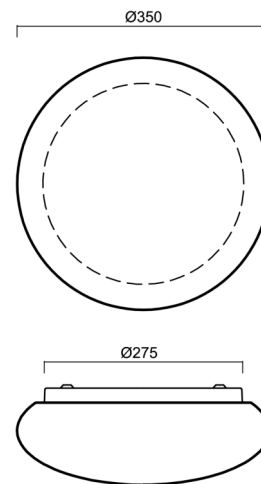

Typy svítidel	Klasické on/off
Typ montáže	přisazené
Materiál základny	ocel
Materiál stínidla	třívrstvé sklo TRIPLEX OPÁL
Barva základny	bílá Ral9003
Barva stínidla	bílá
Držení stínidla	sklapovací systém
Umístění montáže	strop/stěna
Šířka	350 mm
Délka	350 mm
Výška	135 mm
Průměr	Ø 350 mm
Montážní otvor	4xØ5mm
Kabelový vstup	2xØ16mm
Energetická třída	D
Rázová pevnost	IK01
Provozní teplota	od -20°C do +30°C

Montážní rozměry:

Doplňkový sortiment:

Stínidlo

Kód produktu	Název	Barva	Popis	Obrázek	Rozkres
20126	416	bílá			