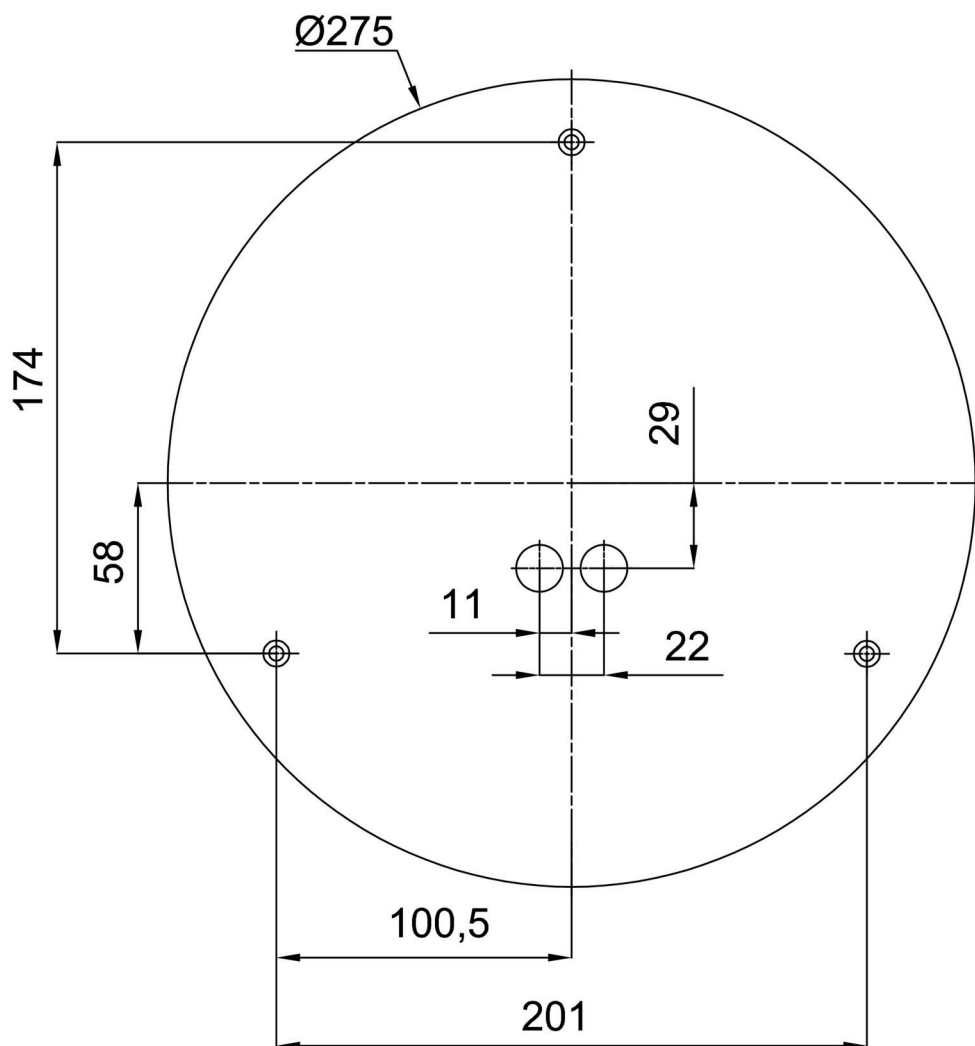

Montážní rozměry:

Doplňkový sortiment:

Stínidlo

Kód produktu	Název	Barva	Popis	Obrázek	Rozkres
20126	416	bílá			