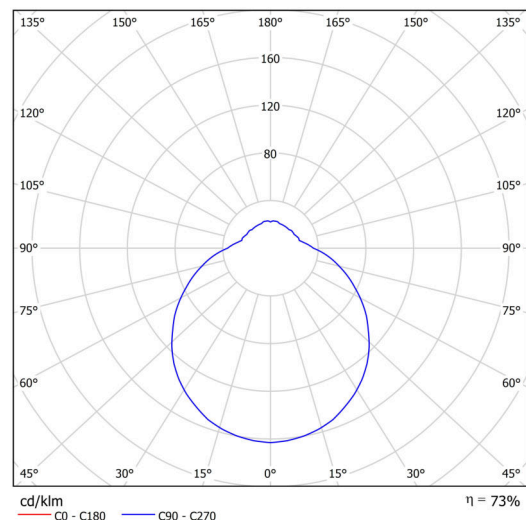

Světelné

Světelný tok svítidla	2080 lm
Světelný tok zdroje	2810 lm
Měrný výkon	115 lm/W
Teplota	4000 K
Životnost LED L80/B10	100000 hod
CRI	Ra80
MacAdam	3
Fotobiologická bezpečnost svítidla dle EN 62471 (Blue light hazard)	Risk group 0

Eulum data pro výpočtové programy jsou k dispozici na www.osmont.cz.