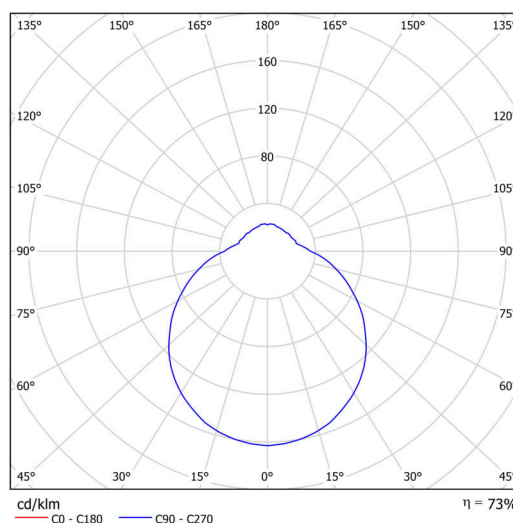

Světelné

Světelný tok svítidla	1540 lm
Světelný tok zdroje	2080 lm
Měrný výkon	118 lm/W
Teplota	4000 K
Životnost LED L80/B10	100000 hod
CRI	Ra80
MacAdam	3
Fotobiologická bezpečnost svítidla dle EN 62471 (Blue light hazard)	Risk group 0

Eulum data pro výpočtové programy jsou k dispozici na www.osmont.cz.