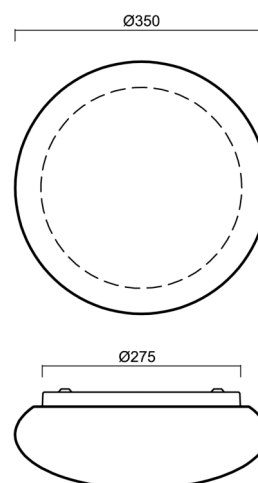

Technické

Typy svítidel	Stmívatelné
Typ montáže	přisazené
Materiál základny	ocel
Materiál stínidla	třívrstvé sklo TRIPLEX OPÁL
Barva základny	bílá Ral9003
Barva stínidla	bílá
Držení stínidla	sklapovací systém
Umístění montáže	strop/stěna
Šířka	350 mm
Délka	350 mm
Výška	135 mm
Průměr	Ø 350 mm
Montážní otvor	4xØ5mm
Kabelový vstup	2xØ16mm
Energetická třída	D
Rázová pevnost	IK01
Provozní teplota	od -20°C do +30°C

*U akumulátorů je poskytována záruka v délce 12 měsíců od data prodeje.

Montážní rozměry:

Doplňkový sortiment:

Stínidlo

Kód produktu	Název	Barva	Popis	Obrázek	Rozkres
20126	416	bílá			