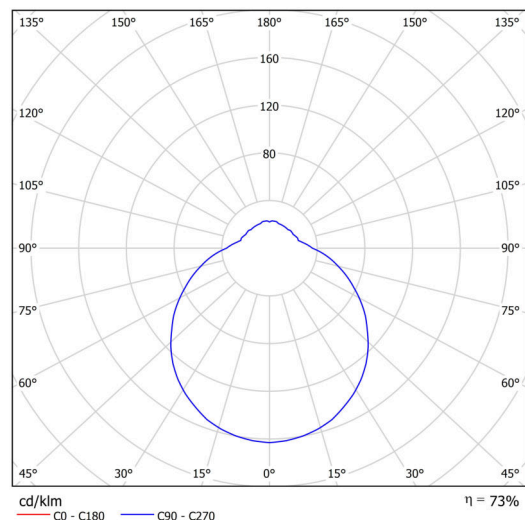

Světelné

Světelný tok svítidla	1480 lm
Světelný tok zdroje	2000 lm
Měrný výkon	113 lm/W
Teplota	3000 K
Životnost LED L80/B10	100000 hod
CRI	Ra80
MacAdam	3
Fotobiologická bezpečnost svítidla dle EN 62471 (Blue light hazard)	Risk group 0

Eulum data pro výpočtové programy jsou k dispozici na www.osmont.cz.