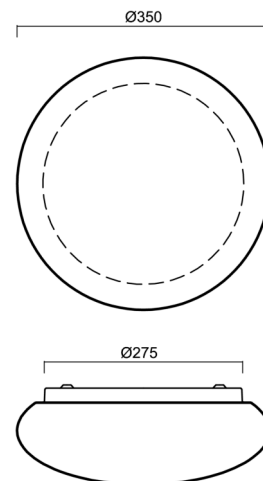

Technické

Typy svítidel	Stmívatelné
Typ montáže	přisazené
Materiál základny	ocel
Materiál stínidla	třívrstvé sklo TRIPLEX OPÁL
Barva základny	bílá Ral9003
Barva stínidla	bílá
Držení stínidla	sklapovací systém
Umístění montáže	strop/stěna
Šířka	350 mm
Délka	350 mm
Výška	135 mm
Průměr	Ø 350 mm
Montážní otvor	4xØ5mm
Kabelový vstup	2xØ16mm
Energetická třída	D
Rázová pevnost	IK01
Provozní teplota	od -20°C do +30°C

*U akumulátorů je poskytována záruka v délce 12 měsíců od data prodeje.

Montážní rozměry:

Doplňkový sortiment:

Stínidlo

Kód produktu	Název	Barva	Popis	Obrázek	Rozkres
20126	416	bílá			