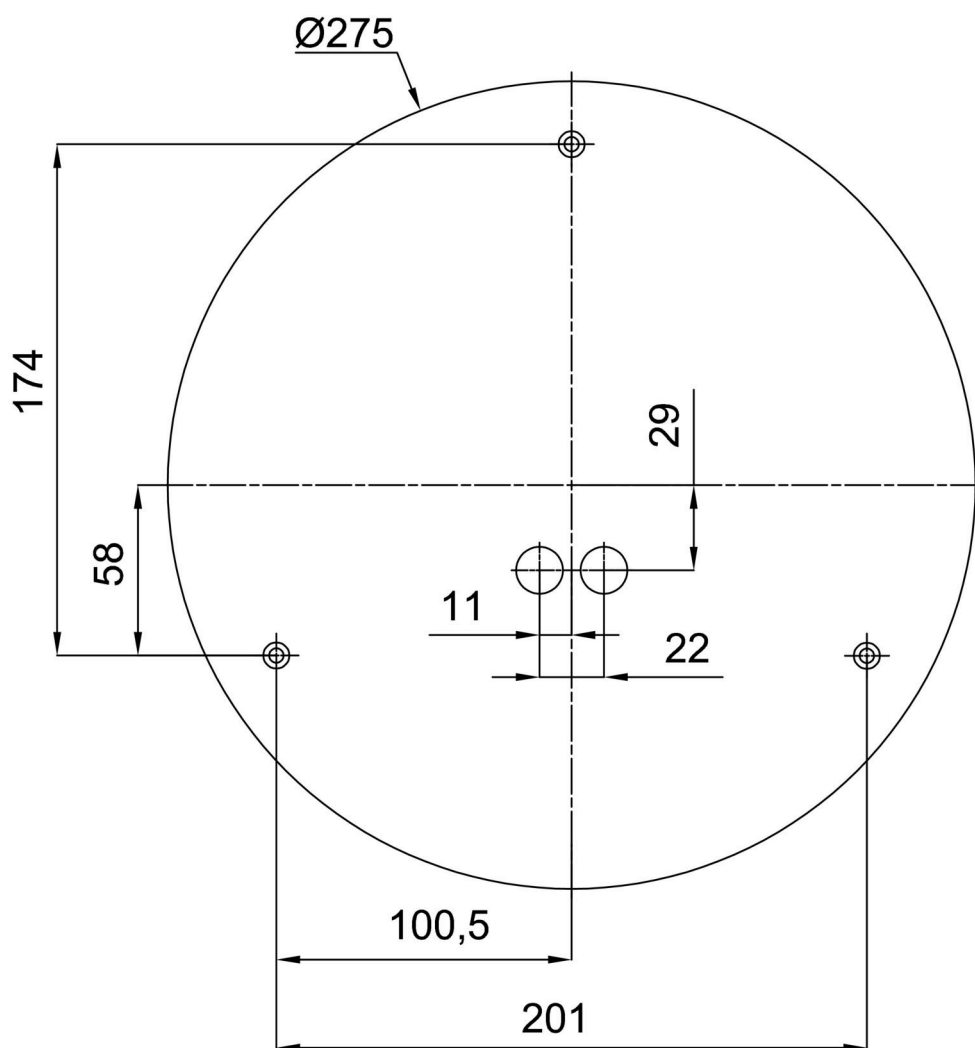

*U akumulátorů je poskytována záruka v délce 12 měsíců od data prodeje.

Montážní rozměry:

Doplňkový sortiment:

Stínidlo

Kód produktu	Název	Barva	Popis	Obrázek	Rozkres
20126	416	bílá			