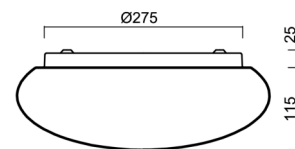

Technické

| | |
|-------------------|-----------------------------|
| Typy svítidel | Senzorové |
| Typ montáže | přisazené |
| Materiál základny | ocel |
| Materiál stínidla | třívrstvé sklo TRIPLEX OPÁL |
| Barva základny | bílá Ral9003 |
| Barva stínidla | bílá |
| Držení stínidla | sklapovací systém |
| Umístění montáže | strop/stěna |
| Šířka | 350 mm |
| Délka | 350 mm |
| Výška | 135 mm |
| Průměr | Ø 350 mm |
| Montážní otvor | 4xØ5mm |
| Kabelový vstup | 2xØ16mm |
| Energetická třída | D |
| Rázová pevnost | IK01 |
| Provozní teplota | od -20°C do +30°C |