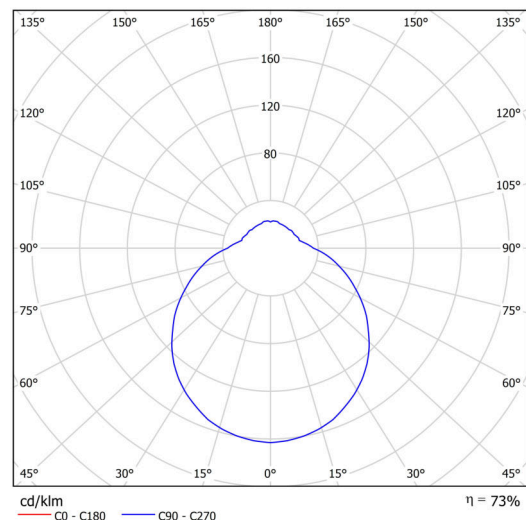

Světelné

Světelný tok svítidla	1480 lm
Světelný tok zdroje	2000 lm
Měrný výkon	113 lm/W
Teplota	3000 K
Životnost LED L80/B10	100000 hod
CRI	Ra80
MacAdam	3
Fotobiologická bezpečnost svítidla dle EN 62471 (Blue light hazard)	Risk group 0