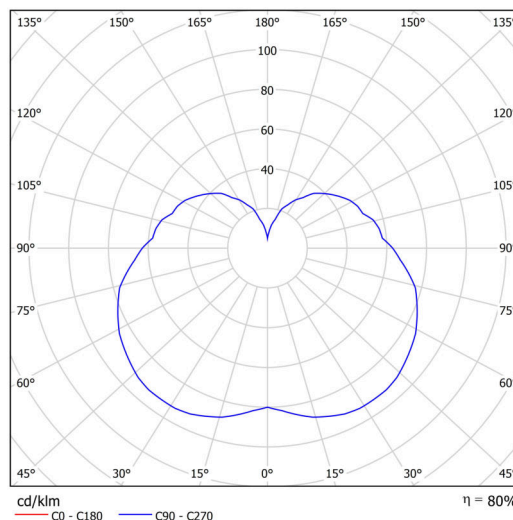

Světelné

Světelný tok svítidla	2810 lm
Světelný tok zdroje	3510 lm
Měrný výkon	140 lm/W
Teplota	4000 K
Životnost LED L80/B10	100000 hod
CRI	Ra80
MacAdam	3
Fotobiologická bezpečnost svítidla dle EN 62471 (Blue light hazard)	Risk group 0

Eulum data pro výpočtové programy jsou k dispozici na www.osmont.cz.