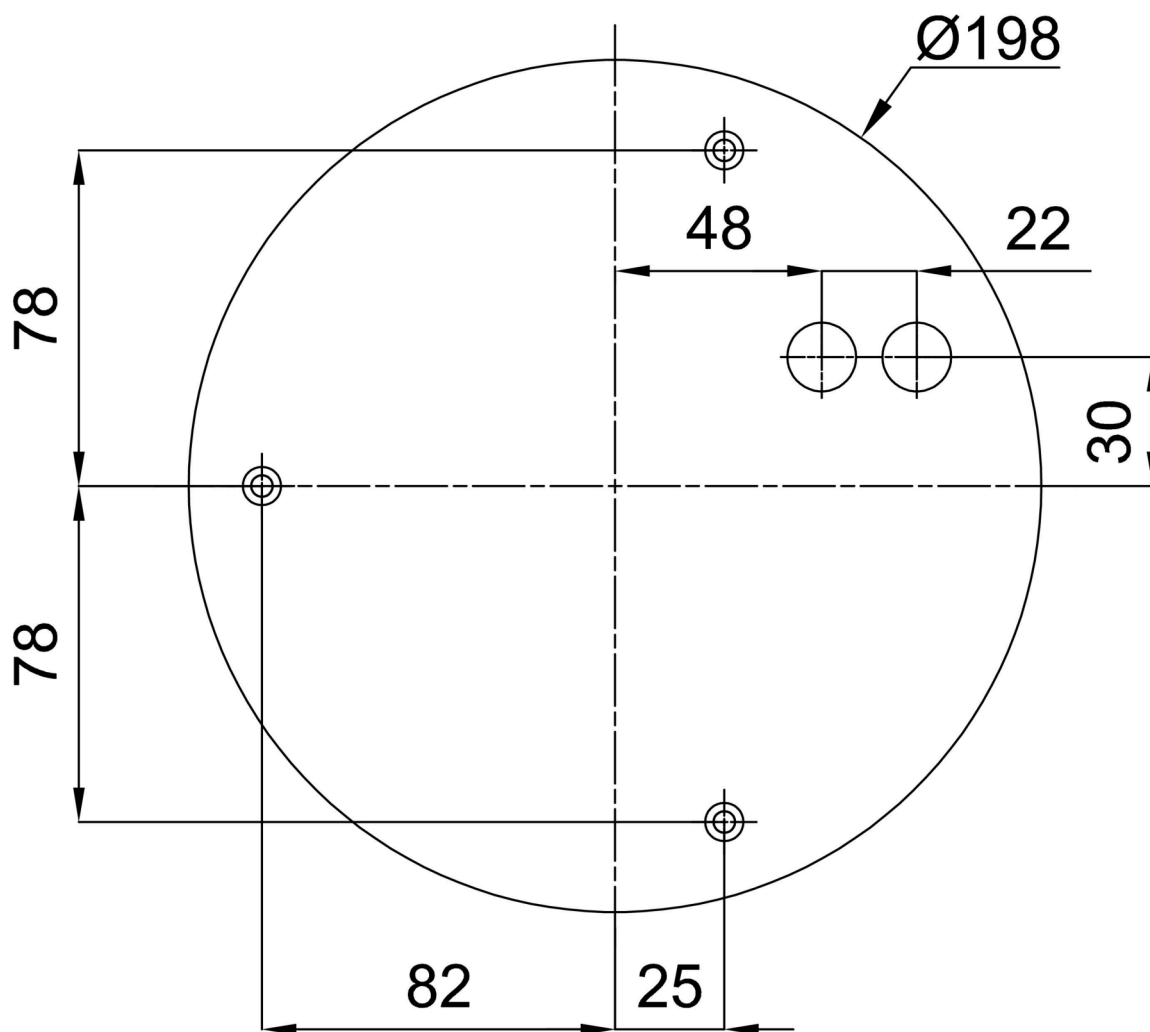

Logistické

EAN	8591728063634
Hmotnost NTT0	3.83 Kg
Hmotnost BTTO	4.03 Kg
Počet kartonů	1 ks
Objem balení	0.016 m³
Balení 1 šířka	0.25 m
Balení 1 délka	0.25 m
Balení 1 výška	0.26 m
Záruka*	60 měsíců

*U akumulátorů je poskytována záruka v délce 12 měsíců od data prodeje.

Montážní rozměry: