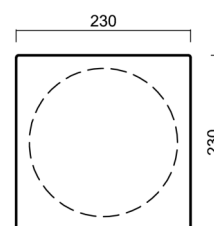

Typy svítidel	Klasické on/off
Typ montáže	přisazené
Materiál základny	ocel
Materiál stínidla	třívrstvé sklo TRIPLEX OPÁL
Barva základny	bílá Ral9003
Barva stínidla	bílá
Držení stínidla	sklapovací systém
Umístění montáže	strop/stěna
Šířka	230 mm
Délka	230 mm
Výška	255 mm
Montážní otvor	3xØ5mm
Kabelový vstup	2xØ16mm
Energetická třída	D
Rázová pevnost	IK01
Provozní teplota	od -20°C do +30°C