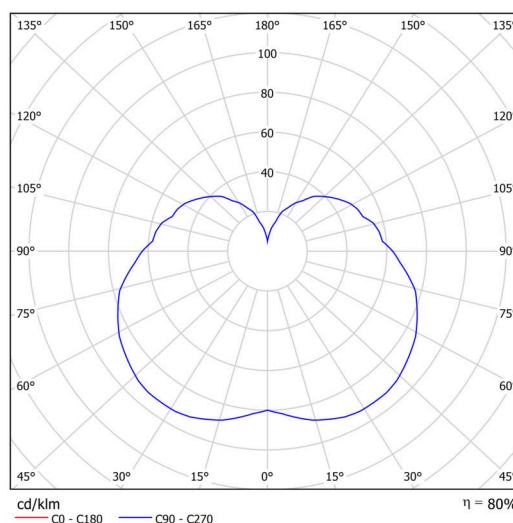

Světelné

Světelný tok svítidla	2690 lm
Světelný tok zdroje	3360 lm
Měrný výkon	134 lm/W
Teplota	3000 K
Životnost LED L80/B10	100000 hod
CRI	Ra80
MacAdam	3
Fotobiologická bezpečnost svítidla dle EN 62471 (Blue light hazard)	Risk group 0

Eulum data pro výpočtové programy jsou k dispozici na www.osmont.cz.