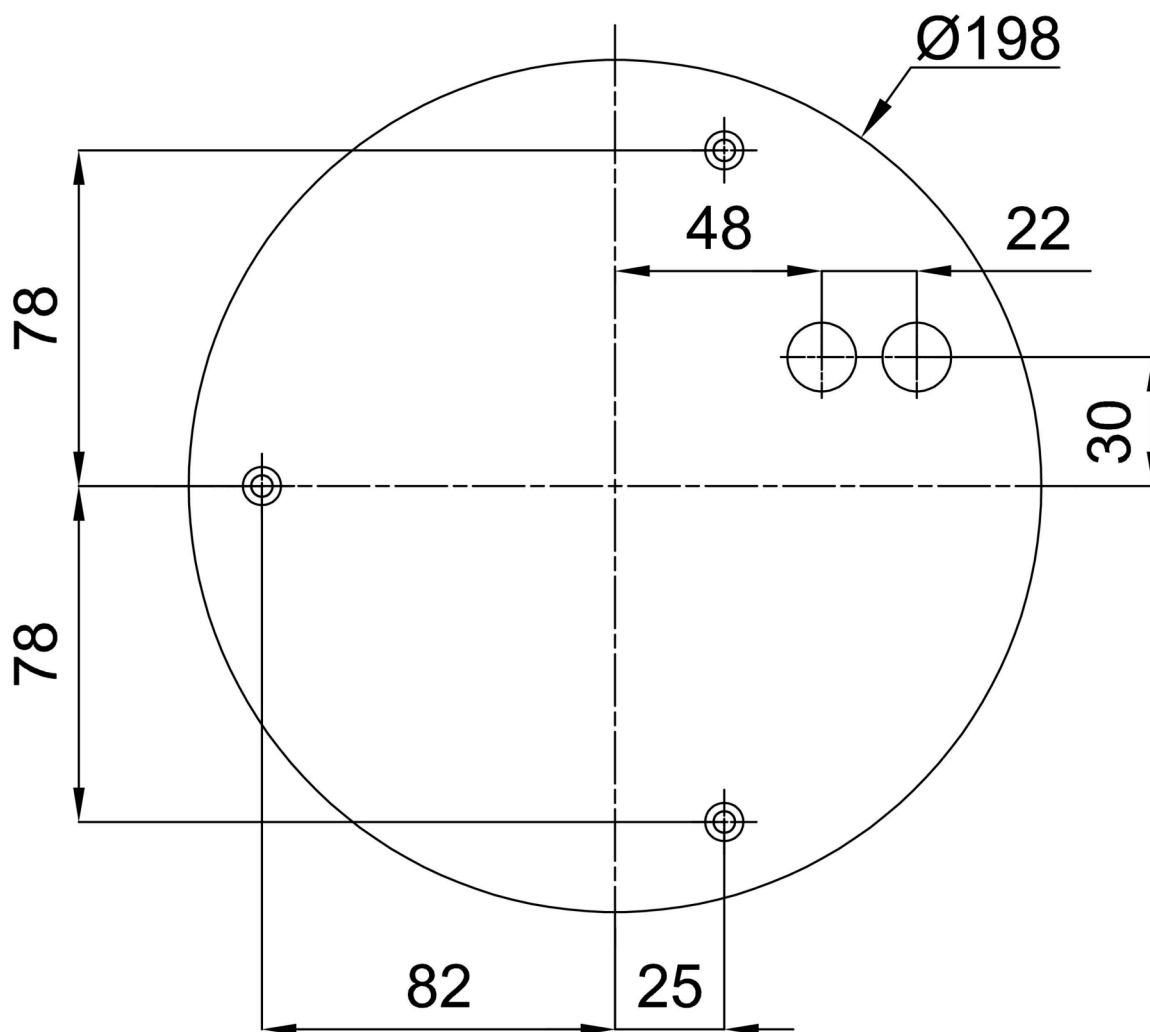

*U akumulátorů je poskytována záruka v délce 12 měsíců od data prodeje.

Montážní rozměry:

Doplňkový sortiment:

Stínidlo

Kód produktu	Název	Barva	Popis	Obrázek	Rozkres
20140	404	bílá			