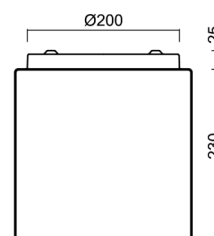

APUS 4

LED-5L06E450K04/404 3K#

WWW.OSMONT.CZ

APUS 4

Kód produktu: APU70415

Typ: LED-5L06E450K04/404 3K#

Krátký popis svítidla: Bílé přisazené LED svítidlo ON/OFF a skleněné stínidlo TRIPLEX OPAL

Technické

Typy svítidel	Klasické on/off
Typ montáže	přisazené
Materiál základny	ocel
Materiál stínidla	třívrstvé sklo TRIPLEX OPÁL
Barva základny	bílá Ral9003
Barva stínidla	bílá
Držení stínidla	sklapovací systém
Umístění montáže	strop/stěna
Šířka	230 mm
Délka	230 mm
Výška	255 mm
Montážní otvor	3xØ5mm
Kabelový vstup	2xØ16mm
Energetická třída	D
Rázová pevnost	IK01
Provozní teplota	od -20°C do +30°C

*U akumulátorů je poskytována záruka v délce 12 měsíců od data prodeje.

Montážní rozměry:

Doplňkový sortiment:

Stínidlo

Kód produktu	Název	Barva	Popis	Obrázek	Rozkres
20140	404	bílá			