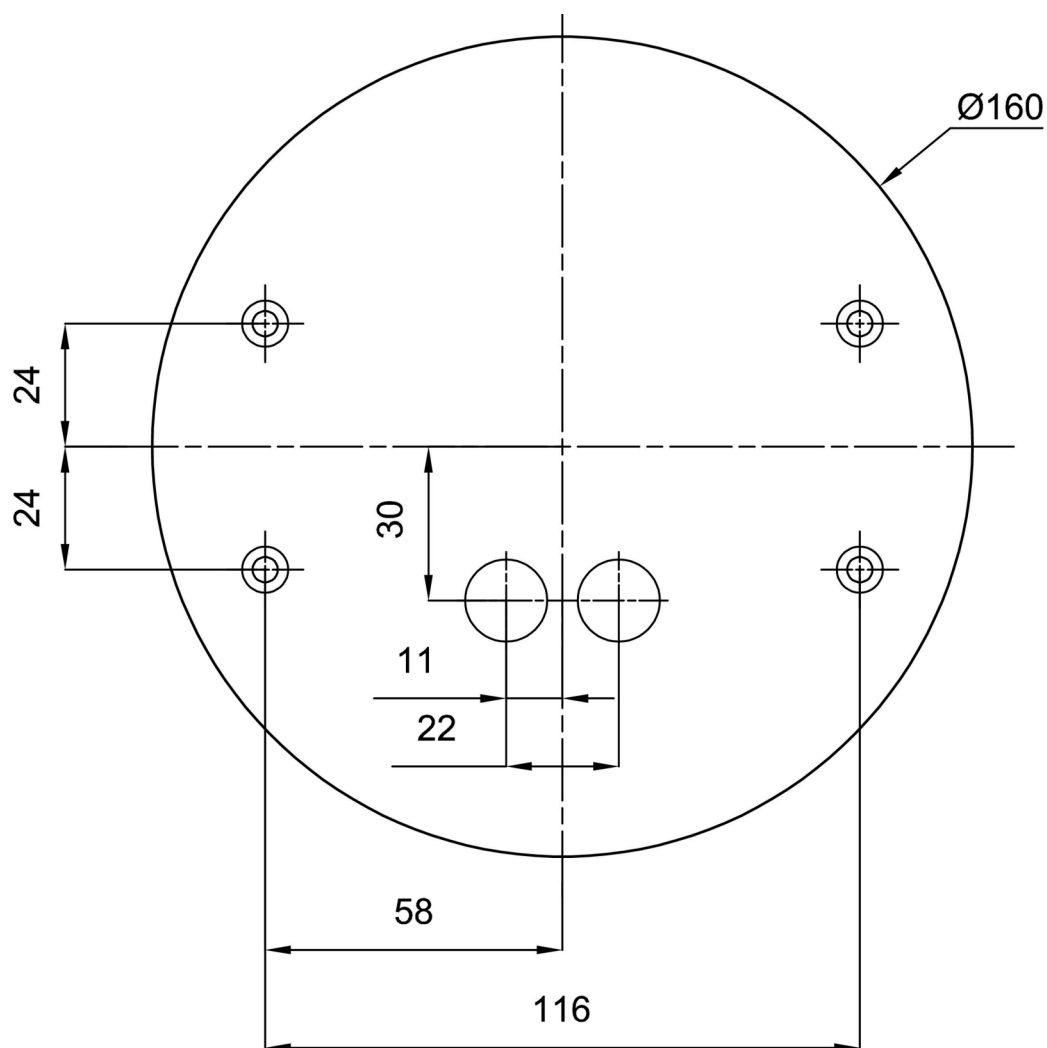

*U akumulátorů je poskytována záruka v délce 12 měsíců od data prodeje.

Montážní rozměry:

Doplňkový sortiment:

Dekoratívni límec

Kód produktu	Název	Barva	Popis	Obrázek	Rozkres
33510	KN03/KP C	černá Ral9005	límec je držen monturou		