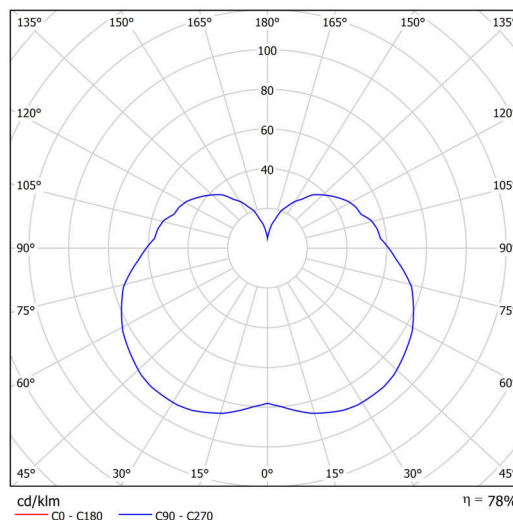

Světelné

Světelný tok svítidla	820 lm
Světelný tok zdroje	1050 lm
Měrný výkon	117 lm/W
Teplota	4000 K
Životnost LED L80/B10	100000 hod
CRI	Ra80
MacAdam	3
Fotobiologická bezpečnost svítidla dle EN 62471 (Blue light hazard)	Risk group 0