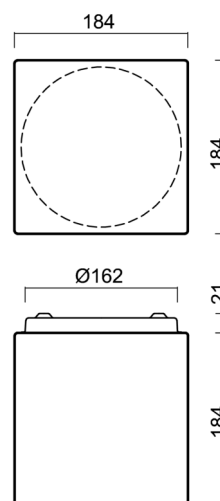

Typy svítidel	Klasické on/off
Typ montáže	přisazené
Materiál základny	ocel
Materiál stínidla	třívrstvé sklo TRIPLEX OPÁL
Barva základny	bílá Ral9003
Barva stínidla	bílá
Držení stínidla	sklapovací systém
Umístění montáže	strop/stěna
Šířka	184 mm
Délka	184 mm
Výška	200 mm
Montážní otvor	4xØ5mm
Kabelový vstup	2xØ16mm
Energetická třída	D
Rázová pevnost	IK01
Provozní teplota	od -20°C do +30°C

*U akumulátorů je poskytována záruka v délce 12 měsíců od data prodeje.

Montážní rozměry:

Doplňkový sortiment:

Dekoratívni límec

Kód produktu	Název	Barva	Popis	Obrázek	Rozkres
33510	KN03/KP C	černá Ral9005	límec je držen monturou		

Stínidlo

Kód produktu	Název	Barva	Popis	Obrázek	Rozkres
20119	403	bílá			