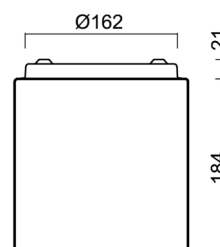

Typy svítidel	Klasické on/off
Typ montáže	přisazené
Materiál základny	ocel
Materiál stínidla	třívrstvé sklo TRIPLEX OPÁL
Barva základny	bílá Ral9003
Barva stínidla	bílá
Držení stínidla	sklapovací systém
Umístění montáže	strop/stěna
Šířka	184 mm
Délka	184 mm
Výška	200 mm
Montážní otvor	4xØ5mm
Kabelový vstup	2xØ16mm
Rázová pevnost	IK01
Provozní teplota	od -20°C do +30°C

Eulum data pro výpočtové programy jsou k dispozici na www.osmont.cz.

Logistické

EAN	8591728521615
Hmotnost NTT0	2.3 Kg
Hmotnost BTTO	2.5 Kg
Počet kartonů	1 ks
Objem balení	0.013 m ³
Balení 1 šířka	0.23 m
Balení 1 délka	0.235 m
Balení 1 výška	0.24 m
Záruka*	60 měsíců

*U akumulátorů je poskytována záruka v délce 12 měsíců od data prodeje.

Montážní rozměry:

Doplňkový sortiment:

Dekoratívni límec

Kód produktu	Název	Barva	Popis	Obrázek	Rozkres
33510	KN03/KP C	černá Ral9005	límeč je držěn monturou		