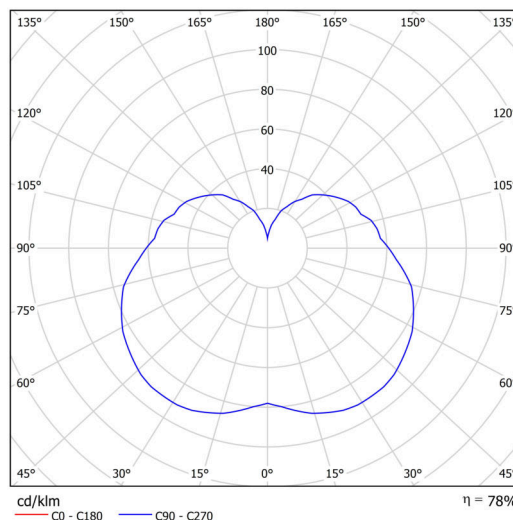

Světelné

Fotobiologická bezpečnost svítidla dle EN 62471 (Blue light hazard)	Risk group 0

Eulum data pro výpočtové programy jsou k dispozici na www.osmont.cz.