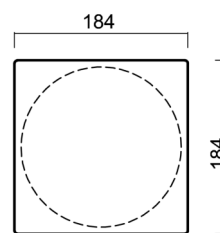

Typy svítidel	Klasické on/off
Typ montáže	přisazené
Materiál základny	ocel
Materiál stínidla	třívrstvé sklo TRIPLEX OPÁL
Barva základny	bílá Ral9003
Barva stínidla	bílá
Držení stínidla	sklapovací systém
Umístění montáže	strop/stěna
Šířka	184 mm
Délka	184 mm
Výška	200 mm
Montážní otvor	4xØ5mm
Kabelový vstup	2xØ16mm
Rázová pevnost	IK01
Provozní teplota	od -20°C do +30°C

Eulum data pro výpočtové programy jsou k dispozici na www.osmont.cz.

Logistické

EAN	8591728521615
Hmotnost NTT0	2.3 Kg
Hmotnost BTTO	2.5 Kg
Počet kartonů	1 ks
Objem balení	0.013 m ³
Balení 1 šířka	0.23 m
Balení 1 délka	0.235 m
Balení 1 výška	0.24 m
Záruka*	60 měsíců

*U akumulátorů je poskytována záruka v délce 12 měsíců od data prodeje.

Montážní rozměry:

Doplňkový sortiment:

Dekoratívni límec

Kód produktu	Název	Barva	Popis	Obrázek	Rozkres
33510	KN03/KP C	černá Ral9005	límeč je držěn monturou		

Stínidlo

Kód produktu	Název	Barva	Popis	Obrázek	Rozkres
20119	403	bílá			