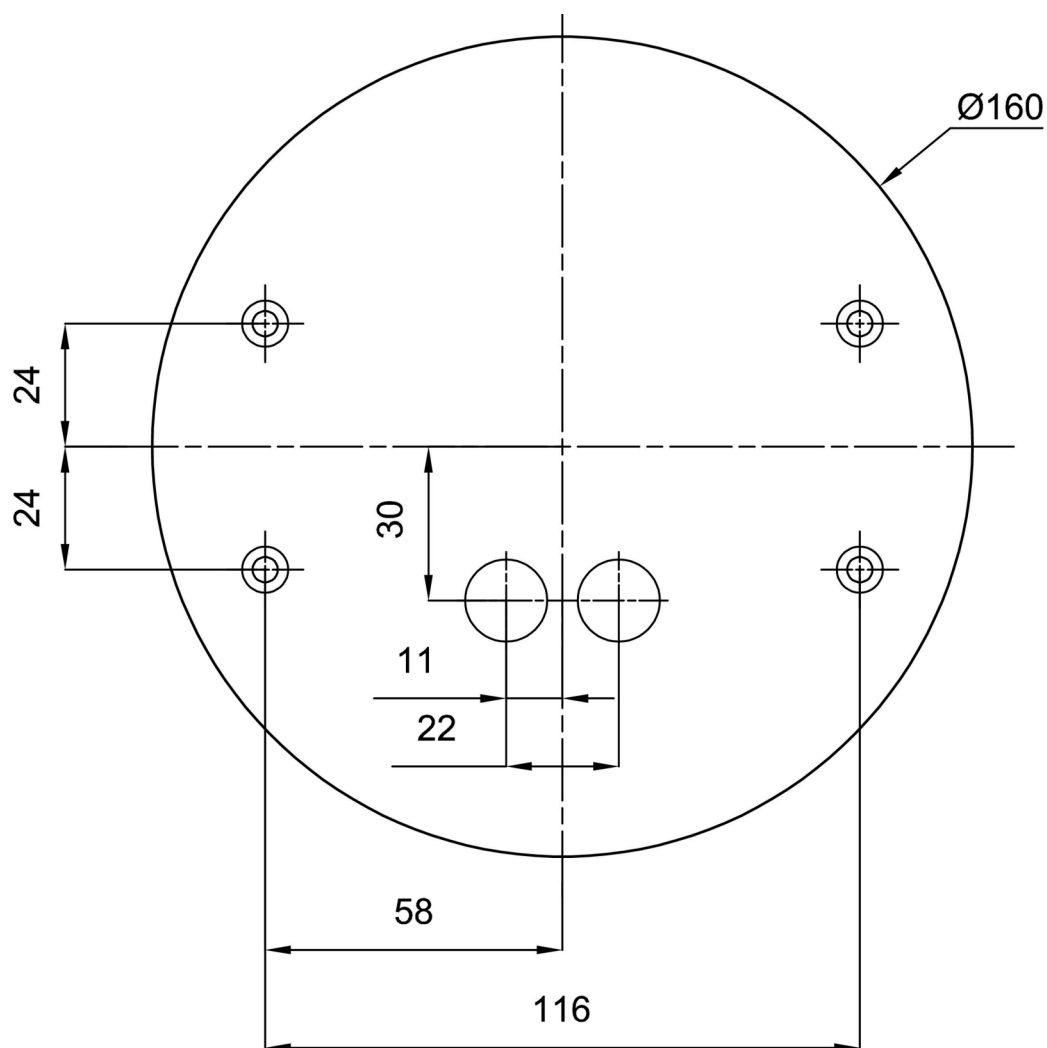

*U akumulátorů je poskytována záruka v délce 12 měsíců od data prodeje.

Montážní rozměry:

Doplňkový sortiment:

Dekoratívni límec

Kód produktu	Název	Barva	Popis	Obrázek	Rozkres
33510	KN03/KP C	černá Ral9005	límeč je držěn monturou		