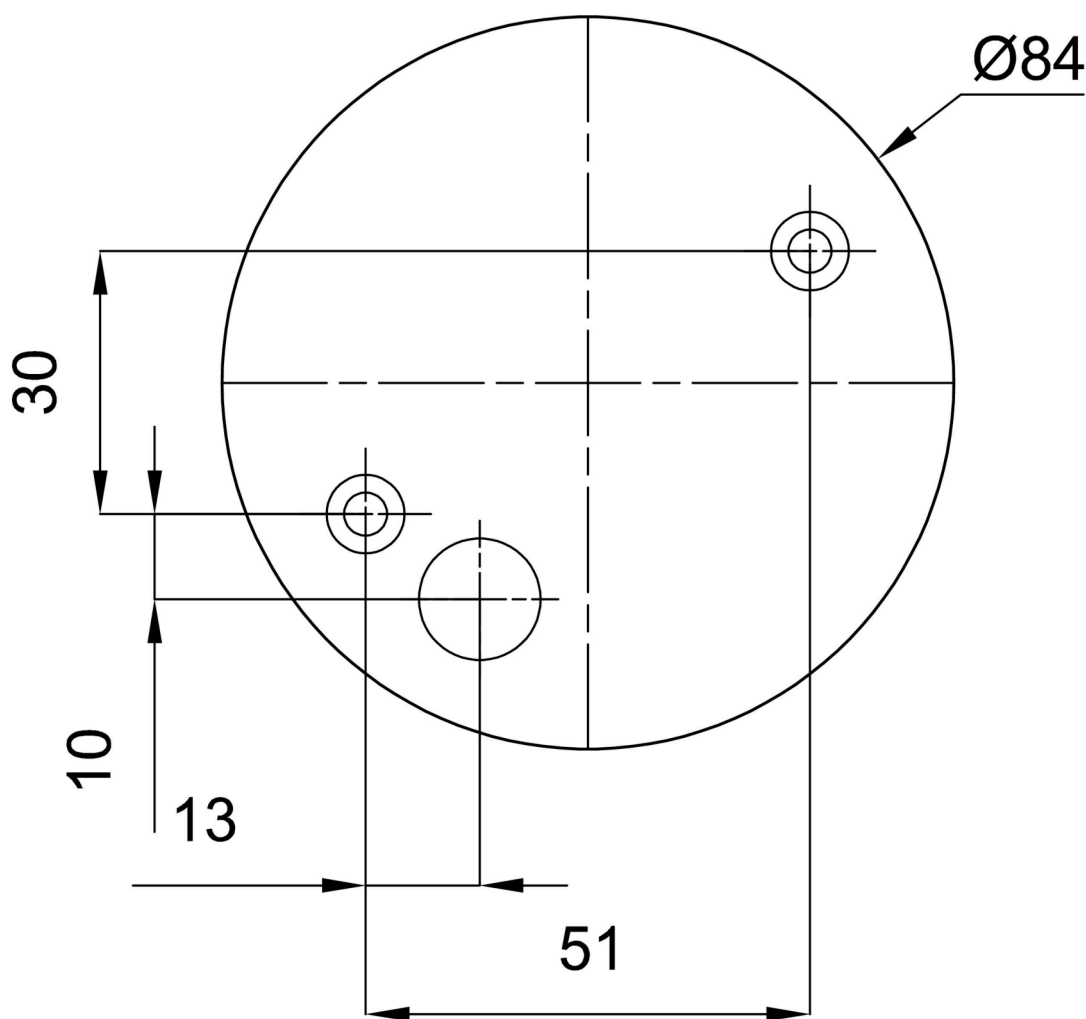

Logistické

EAN	8591728063597
Hmotnost NTT0	0.65 Kg
Hmotnost BTTO	1.05 Kg
Počet kartonů	1 ks
Objem balení	0.002 m³
Balení 1 šířka	0.115 m
Balení 1 délka	0.115 m
Balení 1 výška	0.14 m
Záruka*	60 měsíců

*U akumulátorů je poskytována záruka v délce 12 měsíců od data prodeje.

Montážní rozměry: