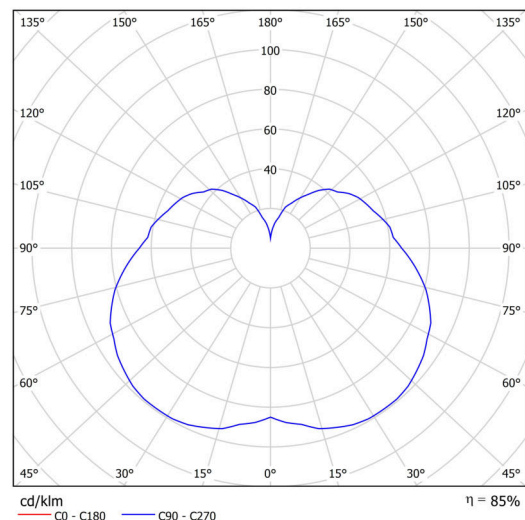

APUS 1

Kód produktu: APU67095

Typ: LED-1L09E350KN01/401 3K#

Krátký popis svítidla: Bílé přisazené LED svítidlo ON/OFF a skleněné stínidlo TRIPLEX OPAL

Technické

Typy svítidel	Klasické on/off
Typ montáže	přisazené
Materiál základny	ocel
Materiál stínidla	třívrstvé sklo TRIPLEX OPÁL
Barva základny	bílá Ral9003
Barva stínidla	bílá
Držení stínidla	sklapovací systém
Umístění montáže	strop/stěna
Šířka	104 mm
Délka	104 mm
Výška	120 mm
Montážní otvor	2xØ5mm
Kabelový vstup	1xØ14mm
Energetická třída	D
Rázová pevnost	IK01
Provozní teplota	od -20°C do +30°C

Elektrické

Příkon	2 W
Stupeň krytí	IP44
Objímka	LED modul
Svorkovnice	šroubovací
Počet svítidel na jistič B10A	31 ks
Počet svítidel na jistič B16A	50 ks
Počet svítidel na jistič C10A	52 ks
Počet svítidel na jistič C16A	85 ks

Světelné

Světelný tok svítidla	300 lm
Světelný tok zdroje	350 lm
Měrný výkon	150 lm/W
Teplota	3000 K
Životnost LED L80/B10	100000 hod
CRI	Ra80
MacAdam	3
Fotobiologická bezpečnost svítidla dle EN 62471 (Blue light hazard)	Risk group 0

Eulum data pro výpočtové programy jsou k dispozici na www.osmont.cz.