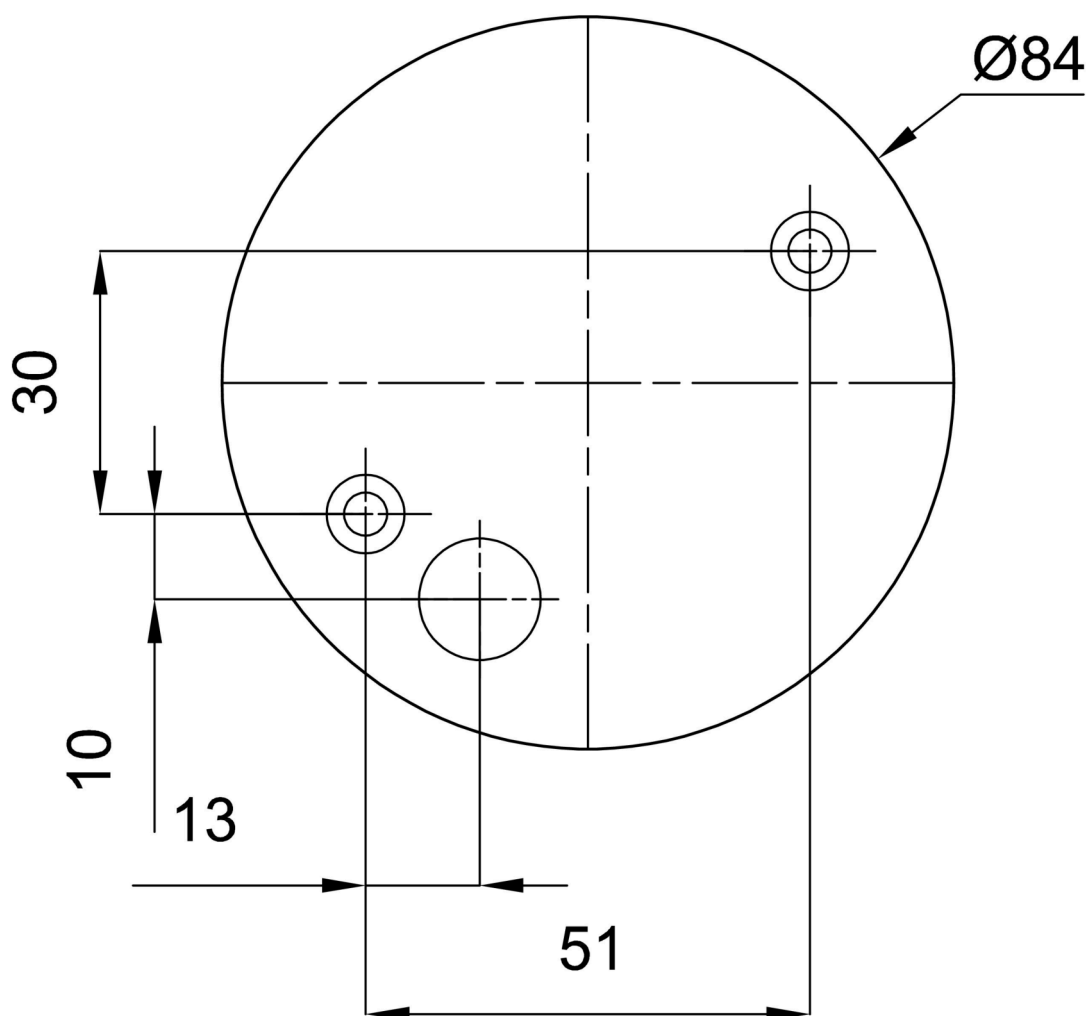

Logistické

EAN	8591728063566
Hmotnost NTT0	0.65 Kg
Hmotnost BTTO	1.05 Kg
Počet kartonů	1 ks
Objem balení	0.002 m³
Balení 1 šířka	0.115 m
Balení 1 délka	0.115 m
Balení 1 výška	0.14 m
Záruka*	60 měsíců

*U akumulátorů je poskytována záruka v délce 12 měsíců od data prodeje.

Montážní rozměry: