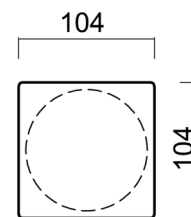

Typy svítidel	Klasické on/off
Typ montáže	přisazené
Materiál základny	ocel
Materiál stínidla	třívrstvé sklo TRIPLEX OPÁL
Barva základny	bílá Ral9003
Barva stínidla	bílá
Držení stínidla	sklapovací systém
Umístění montáže	strop/stěna
Šířka	104 mm
Délka	104 mm
Výška	120 mm
Montážní otvor	2xØ5mm
Kabelový vstup	1xØ14mm
Energetická třída	D
Rázová pevnost	IK01
Provozní teplota	od -20°C do +30°C

*U akumulátorů je poskytována záruka v délce 12 měsíců od data prodeje.

Montážní rozměry:

Doplňkový sortiment:

Stínidlo

Kód produktu	Název	Barva	Popis	Obrázek	Rozkres
20117	401	bílá			