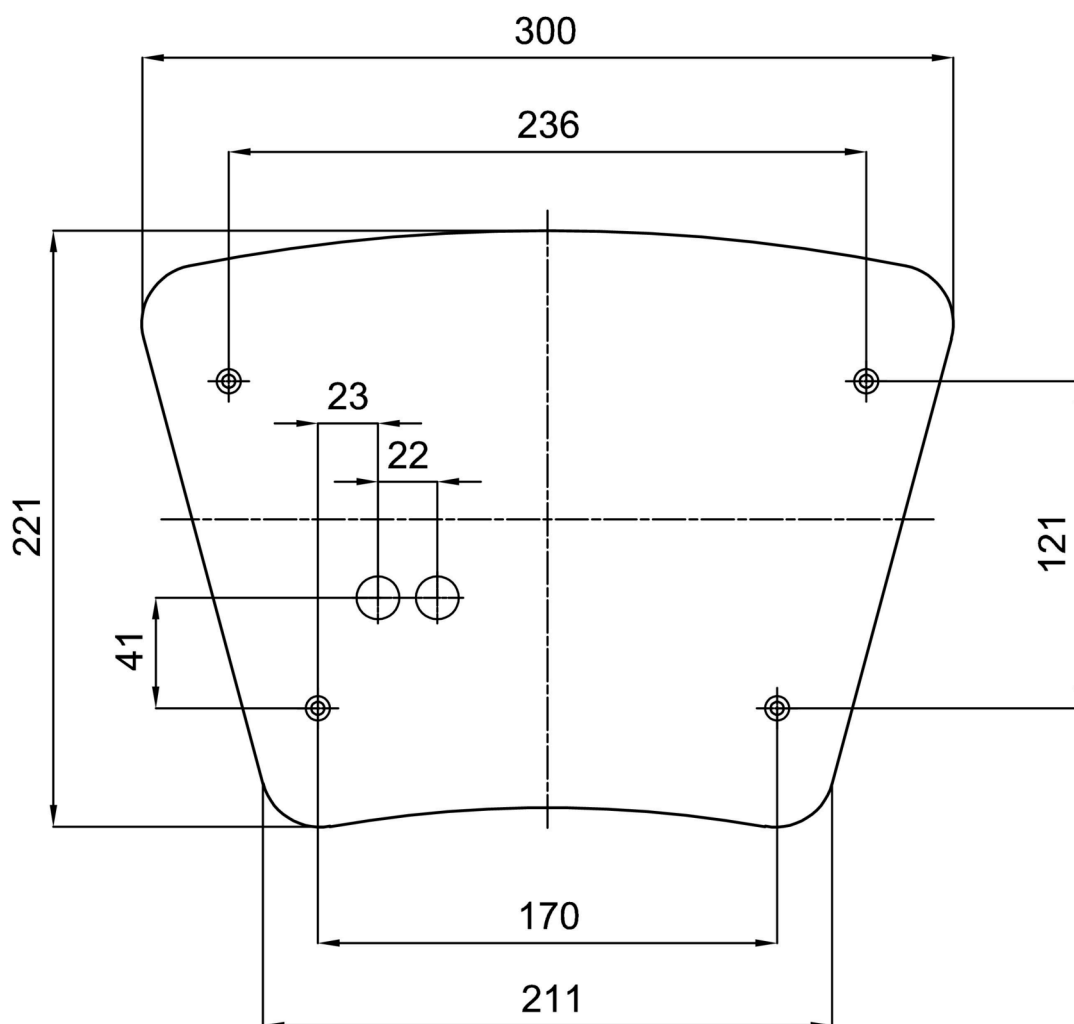

Technické

Typy svítidel	Stmívatelné
Typ montáže	přisazené
Materiál základny	ocel
Materiál stínidla	třívrstvé sklo TRIPLEX OPÁL
Barva základny	bílá Ral9003
Barva stínidla	bílá
Držení stínidla	sklapovací systém
Umístění montáže	strop/stěna
Šířka	390 mm
Délka	362 mm
Výška	128 mm
Montážní otvor	4xØ5mm
Kabelový vstup	2xØ16mm
Energetická třída	D
Rázová pevnost	IK01
Provozní teplota	od -20°C do +30°C

*U akumulátorů je poskytována záruka v délce 12 měsíců od data prodeje.

Montážní rozměry:

Doplňkový sortiment:

Stínidlo

Kód produktu	Název	Barva	Popis	Obrázek	Rozkres
20073	421	bílá			