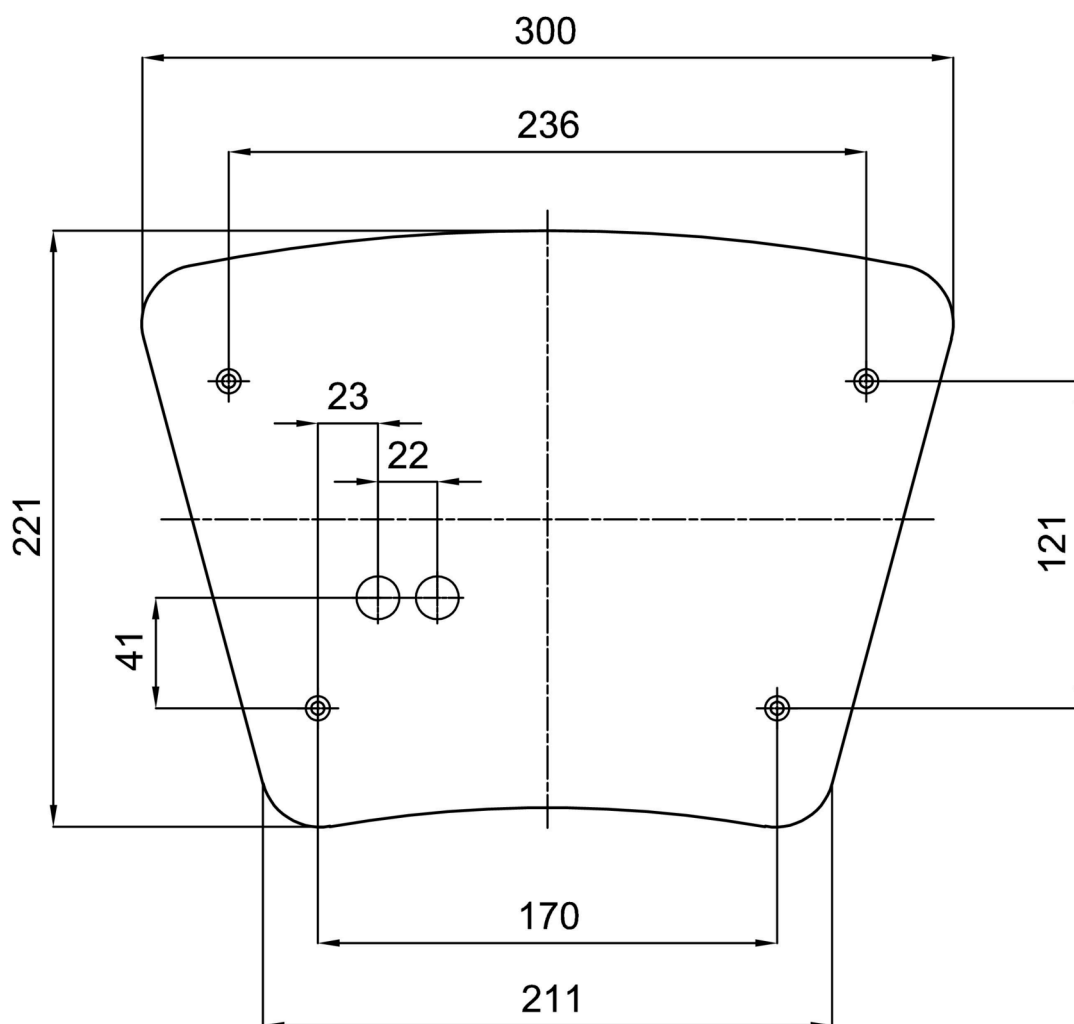

Typy svítidel	Klasické on/off
Typ montáže	přisazené
Materiál základny	ocel
Materiál stínidla	třívrstvé sklo TRIPLEX OPÁL
Barva základny	bílá Ral9003
Barva stínidla	bílá
Držení stínidla	sklapovací systém
Umístění montáže	strop/stěna
Šířka	390 mm
Délka	362 mm
Výška	128 mm
Montážní otvor	4xØ5mm
Kabelový vstup	2xØ16mm
Energetická třída	D
Rázová pevnost	IK01
Provozní teplota	od -20°C do +30°C

*U akumulátorů je poskytována záruka v délce 12 měsíců od data prodeje.

Montážní rozměry:

Doplňkový sortiment:

Stínidlo

Kód produktu	Název	Barva	Popis	Obrázek	Rozkres
20073	421	bílá			