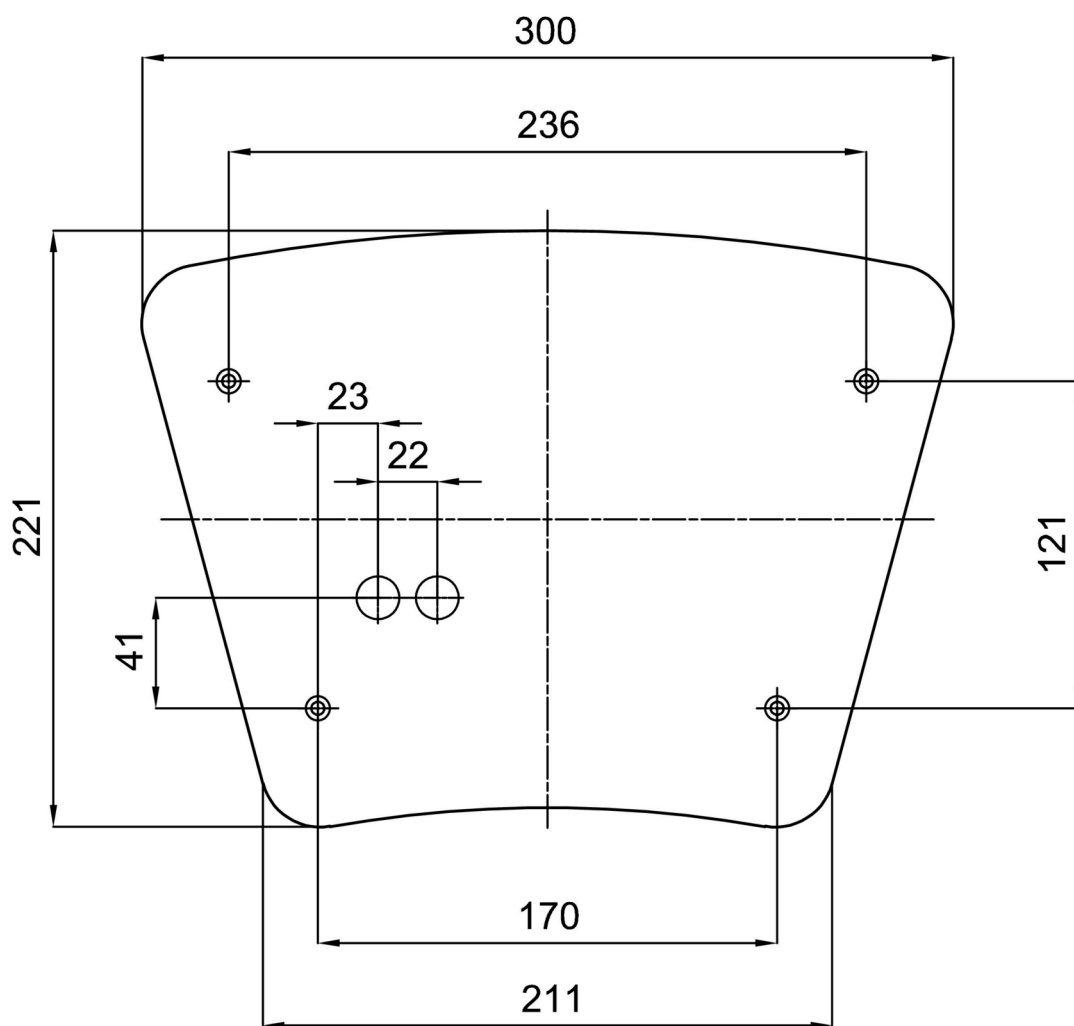

## Technické

Typy svítidel	Stmívatelné
Typ montáže	přisazené
Materiál základny	ocel
Materiál stínidla	třívrstvé sklo TRIPLEX OPÁL
Barva základny	bílá Ral9003
Barva stínidla	bílá
Držení stínidla	sklapovací systém
Umístění montáže	strop/stěna
Šířka	390 mm
Délka	362 mm
Výška	128 mm
Montážní otvor	4xØ5mm
Kabelový vstup	2xØ16mm
Energetická třída	D
Rázová pevnost	IK01
Provozní teplota	od -20°C do +30°C

## Montážní rozměry: