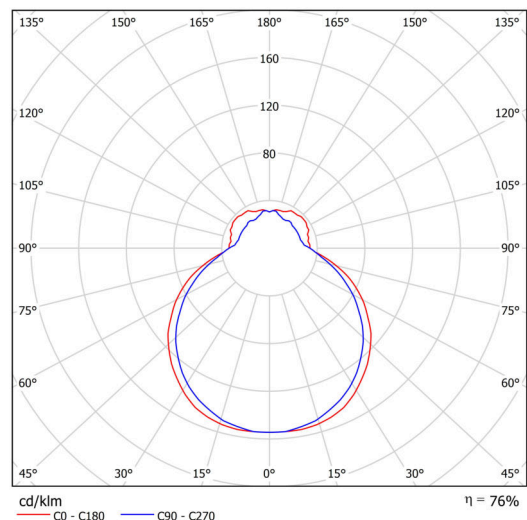

Světelné

Světelný tok svítidla	2450 lm
Světelný tok zdroje	3220 lm
Měrný výkon	128 lm/W
Teplota	4000 K
Životnost LED L80/B10	100000 hod
CRI	Ra80
MacAdam	3
Fotobiologická bezpečnost svítidla dle EN 62471 (Blue light hazard)	Risk group 0

Eulum data pro výpočtové programy jsou k dispozici na www.osmont.cz.