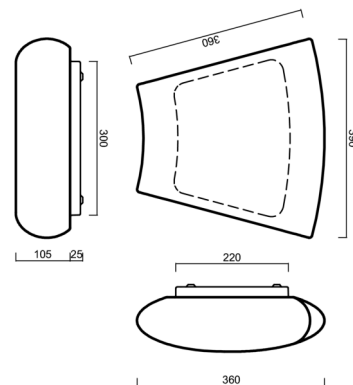

## Technické

Typy svítidel	Stmívatelné
Typ montáže	přisazené
Materiál základny	ocel
Materiál stínidla	třívrstvé sklo TRIPLEX OPÁL
Barva základny	bílá Ral9003
Barva stínidla	bílá
Držení stínidla	sklapovací systém
Umístění montáže	strop/stěna
Šířka	390 mm
Délka	362 mm
Výška	128 mm
Montážní otvor	4xØ5mm
Kabelový vstup	2xØ16mm
Energetická třída	D
Rázová pevnost	IK01
Provozní teplota	od -20°C do +30°C

## Montážní rozměry: