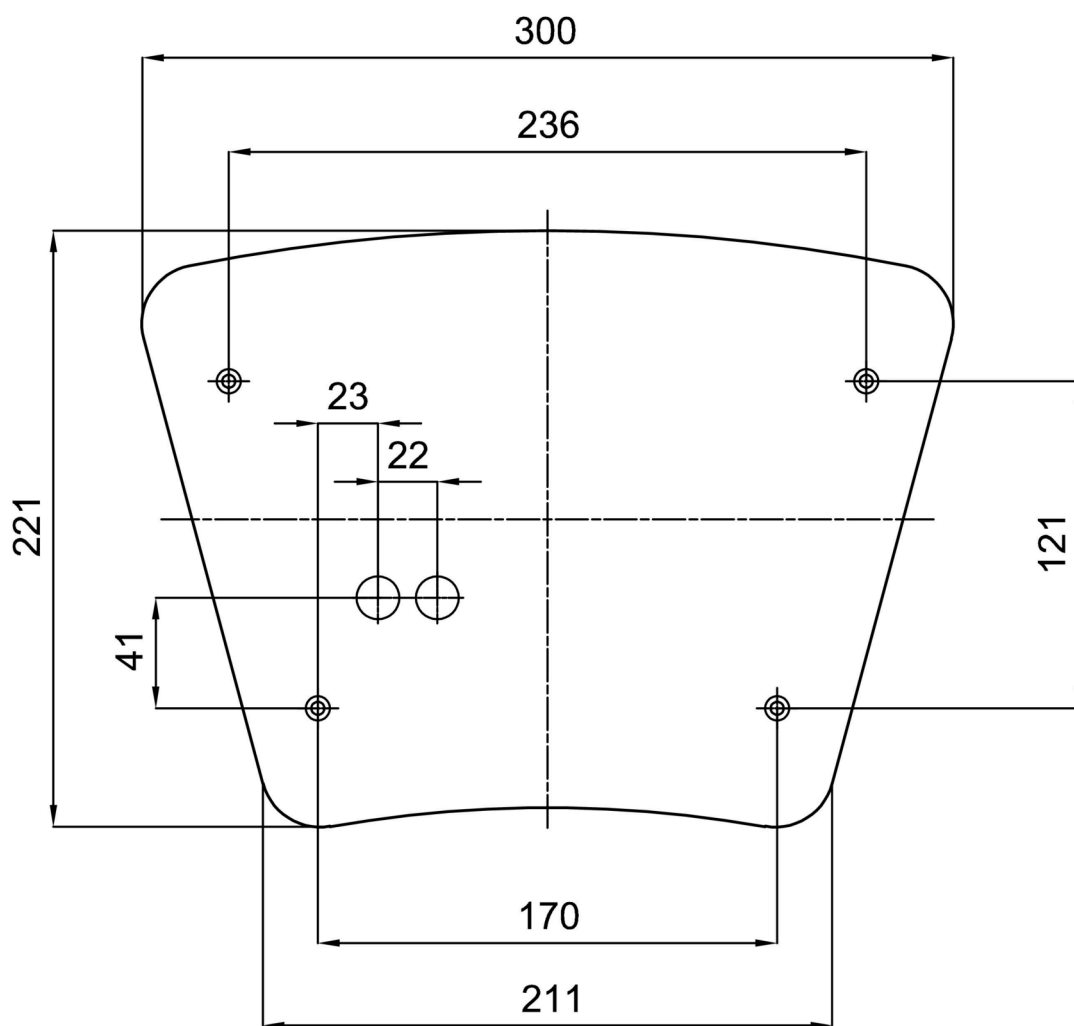

Logistické

EAN	8591728063290
Hmotnost NTTO	5.9 Kg
Hmotnost BTTO	6.1 Kg
Počet kartonů	1 ks
Objem balení	0.018 m³
Balení 1 šířka	0.36 m
Balení 1 délka	0.36 m
Balení 1 výška	0.14 m
Záruka*	60 měsíců

*U akumulátorů je poskytována záruka v délce 12 měsíců od data prodeje.

Montážní rozměry: