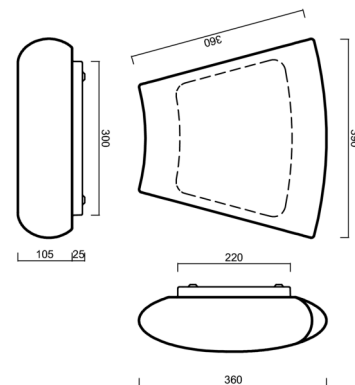

Technické

Typy svítidel	Nouzové kombinované
Typ montáže	přisazené
Materiál základny	ocel
Materiál stínidla	třívrstvé sklo TRIPLEX OPÁL
Barva základny	bílá Ral9003
Barva stínidla	bílá
Držení stínidla	sklapovací systém
Umístění montáže	strop/stěna
Šířka	390 mm
Délka	362 mm
Výška	128 mm
Montážní otvor	4xØ5mm
Kabelový vstup	2xØ16mm
Energetická třída	D
Rázová pevnost	IK01
Provozní teplota	od 0°C do +30°C