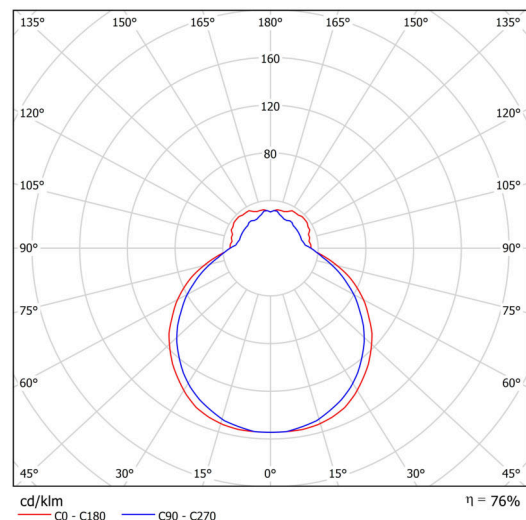

Světelné

Světelný tok svítidla	2340 lm
Světelný tok zdroje	3080 lm
Světelný tok zdroje v nouzovém režimu	150 lm
Měrný výkon	123 lm/W
Teplota	3000 K
Životnost LED L80/B10	100000 hod
CRI	Ra80
MacAdam	3
Fotobiologická bezpečnost svítidla dle EN 62471 (Blue light hazard)	Risk group 0