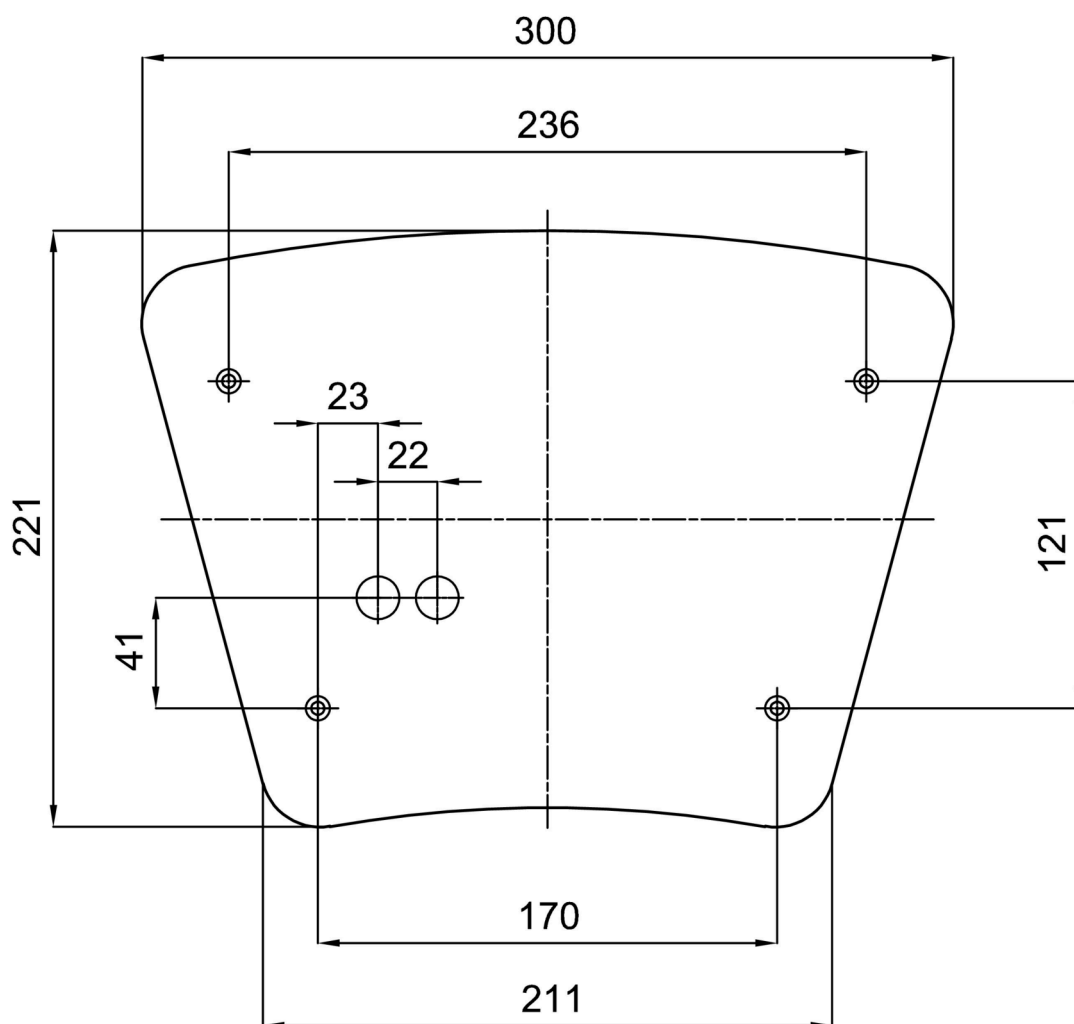

Typy svítidel	Klasické on/off
Typ montáže	přisazené
Materiál základny	ocel
Materiál stínidla	třívrstvé sklo TRIPLEX OPÁL
Barva základny	bílá Ral9003
Barva stínidla	bílá
Držení stínidla	sklapovací systém
Umístění montáže	strop/stěna
Šířka	390 mm
Délka	362 mm
Výška	128 mm
Montážní otvor	4xØ5mm
Kabelový vstup	2xØ16mm
Rázová pevnost	IK01
Provozní teplota	od -20°C do +30°C

*U akumulátorů je poskytována záruka v délce 12 měsíců od data prodeje.

Montážní rozměry:

Doplňkový sortiment:

Stínidlo

Kód produktu	Název	Barva	Popis	Obrázek	Rozkres
20073	421	bílá			