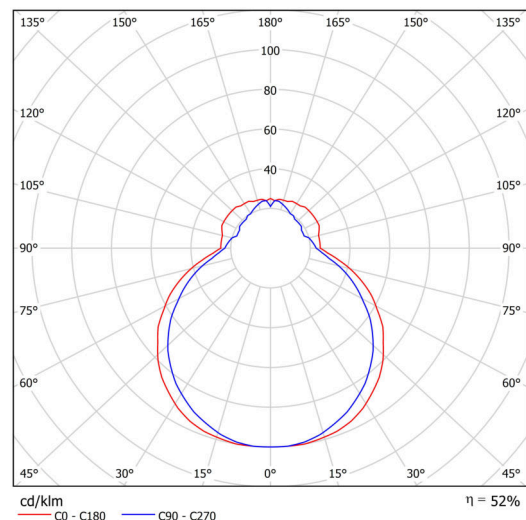

Světelné

Fotobiologická bezpečnost svítidla dle EN 62471 (Blue light hazard)	Risk group 0

Eulum data pro výpočtové programy jsou k dispozici na www.osmont.cz.