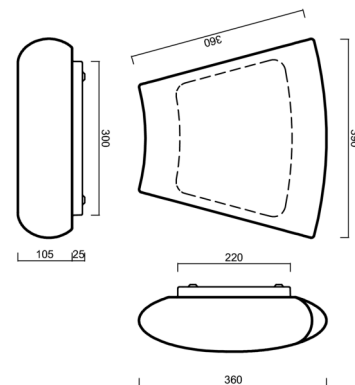

Typy svítidel	Klasické on/off
Typ montáže	přisazené
Materiál základny	ocel
Materiál stínidla	třívrstvé sklo TRIPLEX OPÁL
Barva základny	bílá Ral9003
Barva stínidla	bílá
Držení stínidla	sklapovací systém
Umístění montáže	strop/stěna
Šířka	390 mm
Délka	362 mm
Výška	128 mm
Montážní otvor	4xØ5mm
Kabelový vstup	2xØ16mm
Rázová pevnost	IK01
Provozní teplota	od -20°C do +30°C

*U akumulátorů je poskytována záruka v délce 12 měsíců od data prodeje.

Montážní rozměry:

Doplňkový sortiment:

Stínidlo

Kód produktu	Název	Barva	Popis	Obrázek	Rozkres
20073	421	bílá			