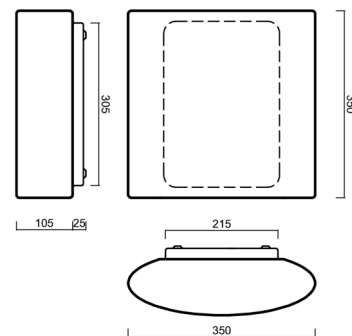

Elektrické

Příkon	19 W
Stupeň krytí	IP41
Objemka	LED modul
Svorkovnice	zacvakávací
Počet svítidel na jistič B10A	31 ks
Počet svítidel na jistič B16A	50 ks
Počet svítidel na jistič C10A	52 ks
Počet svítidel na jistič C16A	85 ks