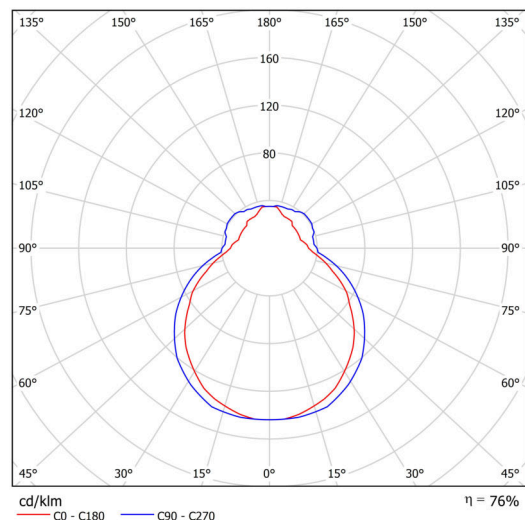

Světelné

Světelný tok svítidla	2450 lm
Světelný tok zdroje	3220 lm
Měrný výkon	128 lm/W
Teplota	4000 K
Životnost LED L80/B10	100000 hod
CRI	Ra80
MacAdam	3
Fotobiologická bezpečnost svítidla dle EN 62471 (Blue light hazard)	Risk group 0

Eulum data pro výpočtové programy jsou k dispozici na www.osmont.cz.