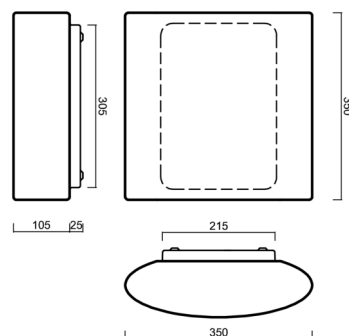

Elektrické

Příkon	19 W
Stupeň krytí	IP41
Objímka	LED modul
Svorkovnice	zacvakávací
Počet svítidel na jistič B10A	31 ks
Počet svítidel na jistič B16A	50 ks
Počet svítidel na jistič C10A	52 ks
Počet svítidel na jistič C16A	85 ks