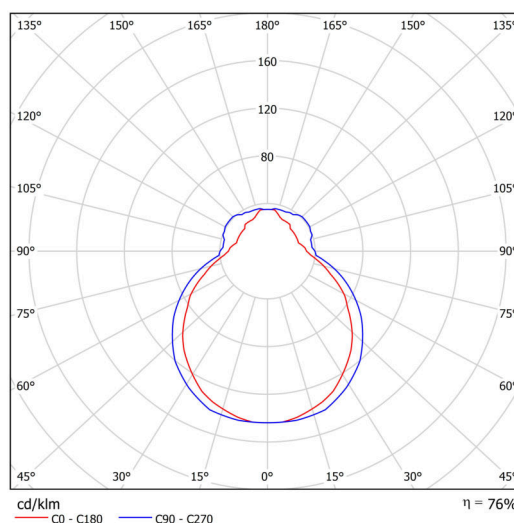

Světelné

Světelný tok svítidla	2450 lm
Světelný tok zdroje	3220 lm
Měrný výkon	128 lm/W
Teplota	4000 K
Životnost LED L80/B10	100000 hod
CRI	Ra80
MacAdam	3
Fotobiologická bezpečnost svítidla dle EN 62471 (Blue light hazard)	Risk group 0

Eulum data pro výpočtové programy jsou k dispozici na www.osmont.cz.