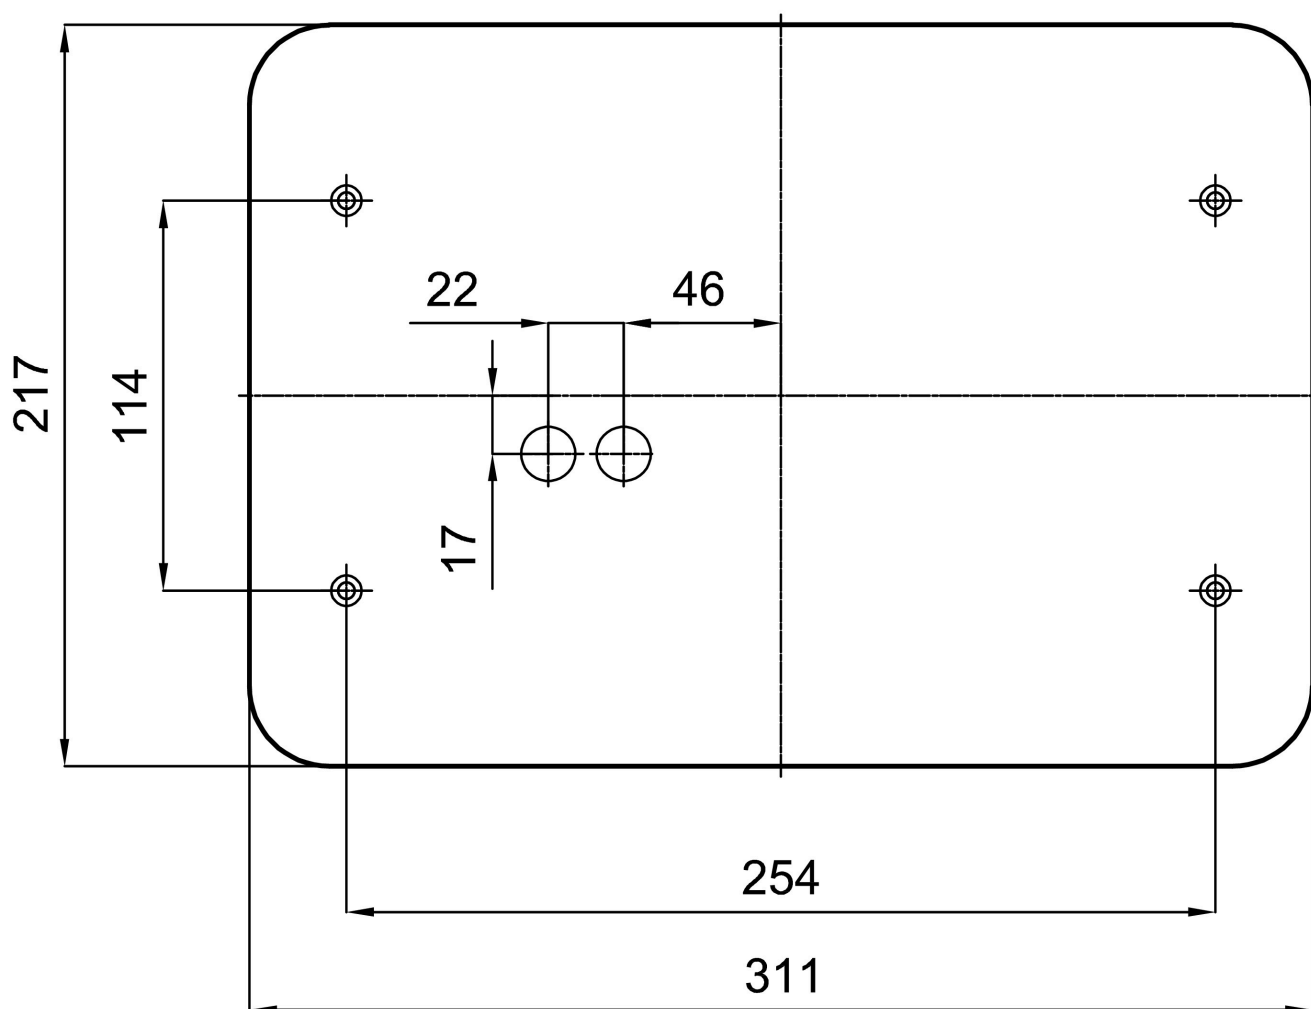

Logistické

EAN	8591728063351
Hmotnost NTTO	5.9 Kg
Hmotnost BTTO	6.1 Kg
Počet kartonů	1 ks
Objem balení	0.018 m³
Balení 1 šířka	0.36 m
Balení 1 délka	0.36 m
Balení 1 výška	0.14 m
Záruka*	60 měsíců

*U akumulátorů je poskytována záruka v délce 12 měsíců od data prodeje.

Montážní rozměry: