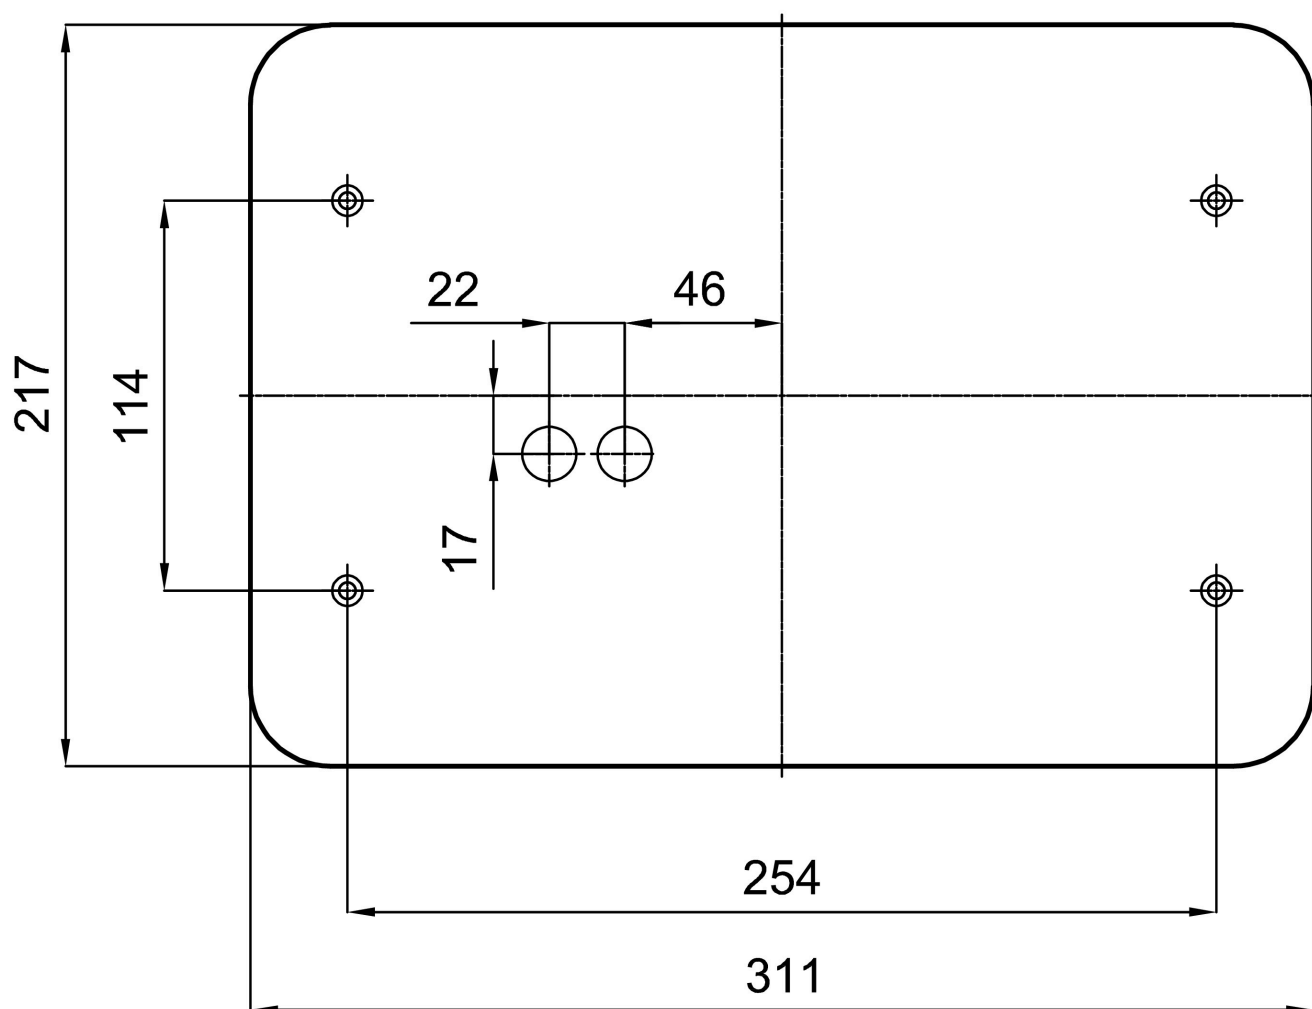

Logistické

EAN	8591728063344
Hmotnost NTTO	5.9 Kg
Hmotnost BTTO	6.1 Kg
Počet kartonů	1 ks
Objem balení	0.018 m³
Balení 1 šířka	0.36 m
Balení 1 délka	0.36 m
Balení 1 výška	0.14 m
Záruka*	60 měsíců

*U akumulátorů je poskytována záruka v délce 12 měsíců od data prodeje.

Montážní rozměry: