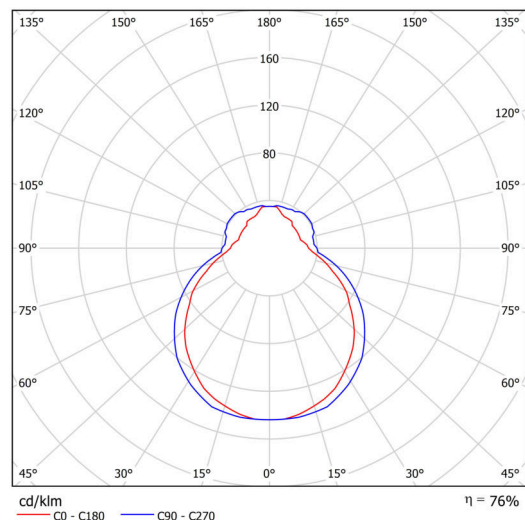

Světelné

Světelný tok svítidla	2450 lm
Světelný tok zdroje	3220 lm
Měrný výkon	128 lm/W
Teplota	4000 K
Životnost LED L80/B10	100000 hod
CRI	Ra80
MacAdam	3
Fotobiologická bezpečnost svítidla dle EN 62471 (Blue light hazard)	Risk group 0