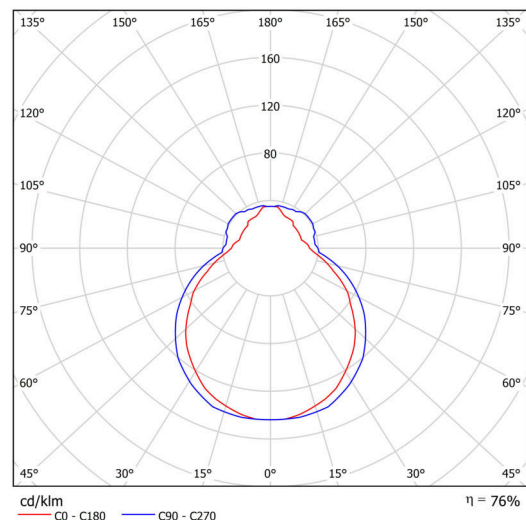

Světelné

Světelný tok svítidla	2340 lm
Světelný tok zdroje	3080 lm
Světelný tok zdroje v nouzovém režimu	150 lm
Měrný výkon	123 lm/W
Teplota	3000 K
Životnost LED L80/B10	100000 hod
CRI	Ra80
MacAdam	3
Fotobiologická bezpečnost svítidla dle EN 62471 (Blue light hazard)	Risk group 0