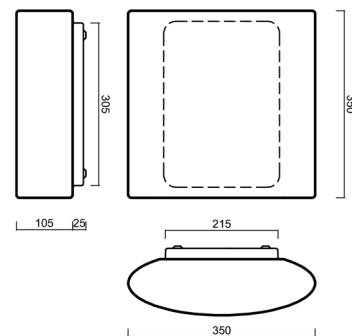

Elektrické

Příkon	19 W
Stupeň krytí	IP41
Objemka	LED modul
Typ baterií	NiCd
Čas nouze	3 hod
Svorkovnice	zacvakávací
Počet svítidel na jistič B10A	23 ks
Počet svítidel na jistič B16A	36 ks
Počet svítidel na jistič C10A	40 ks
Počet svítidel na jistič C16A	64 ks