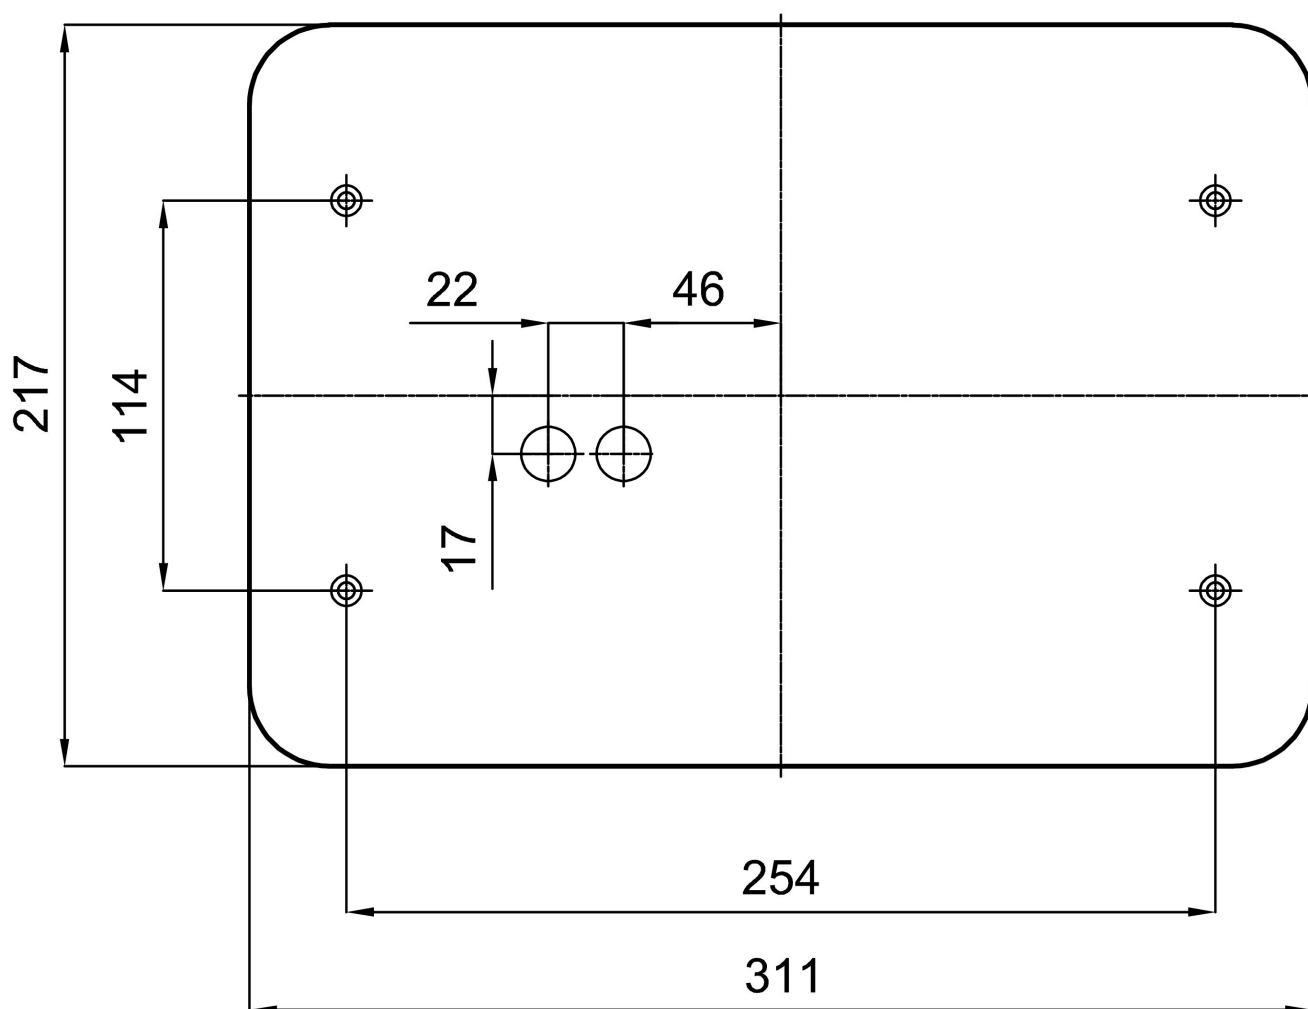

Logistické

EAN	8591728063269
Hmotnost NTTO	5.9 Kg
Hmotnost BTTO	6.1 Kg
Počet kartonů	1 ks
Objem balení	0.018 m³
Balení 1 šířka	0.36 m
Balení 1 délka	0.36 m
Balení 1 výška	0.14 m
Záruka*	60 měsíců

*U akumulátorů je poskytována záruka v délce 12 měsíců od data prodeje.

Montážní rozměry: