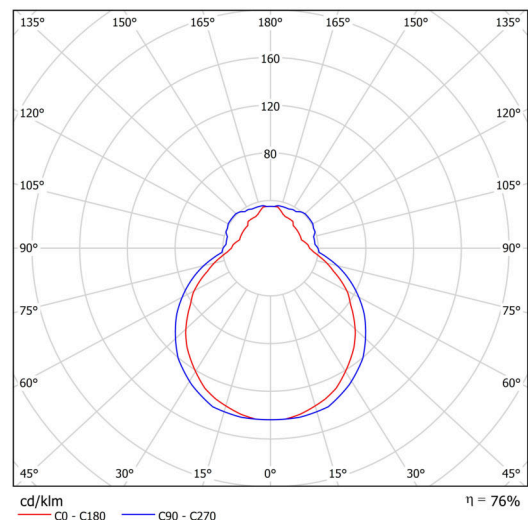

Světelné

Světelný tok svítidla	2340 lm
Světelný tok zdroje	3080 lm
Měrný výkon	123 lm/W
Teplota	3000 K
Životnost LED L80/B10	100000 hod
CRI	Ra80
MacAdam	3
Fotobiologická bezpečnost svítidla dle EN 62471 (Blue light hazard)	Risk group 0