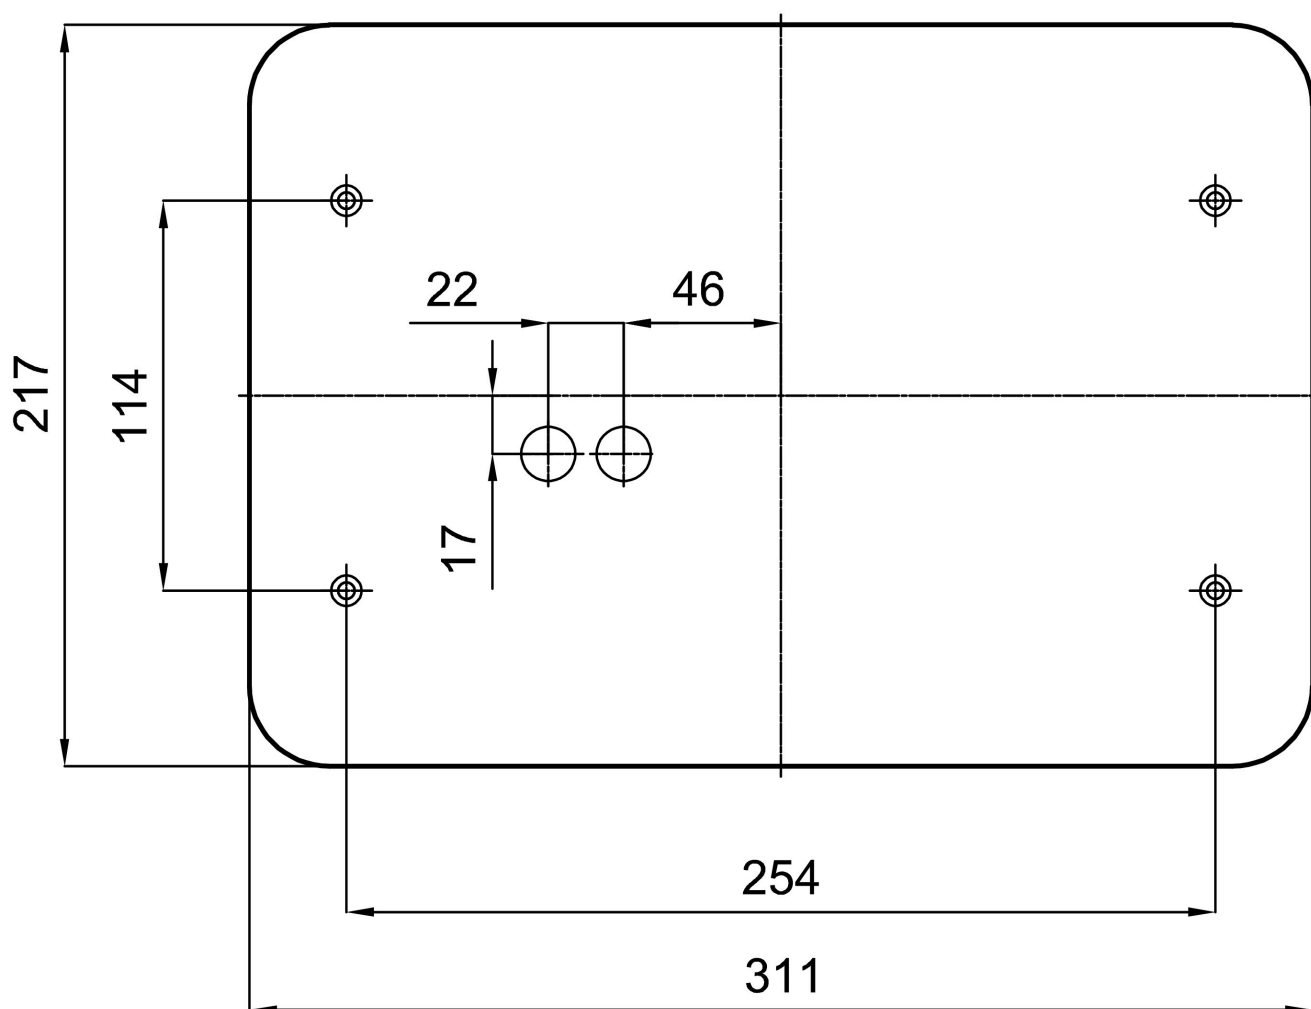

Logistické

EAN	8591728063252
Hmotnost NTTO	5.9 Kg
Hmotnost BTTO	6.1 Kg
Počet kartonů	1 ks
Objem balení	0.018 m³
Balení 1 šířka	0.36 m
Balení 1 délka	0.36 m
Balení 1 výška	0.14 m
Záruka*	60 měsíců

*U akumulátorů je poskytována záruka v délce 12 měsíců od data prodeje.

Montážní rozměry: