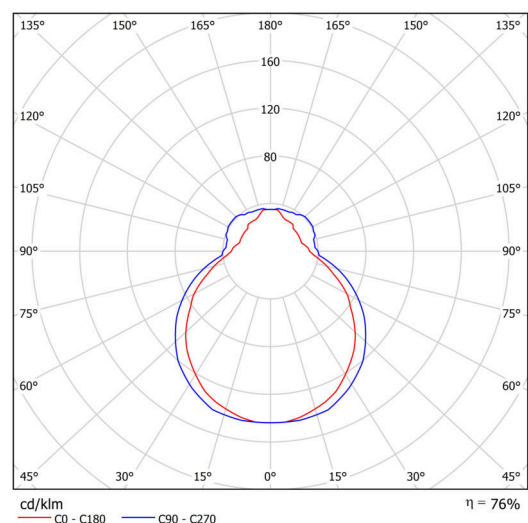

Světelné

Světelný tok svítidla	2340 lm
Světelný tok zdroje	3080 lm
Měrný výkon	123 lm/W
Teplota	3000 K
Životnost LED L80/B10	100000 hod
CRI	Ra80
MacAdam	3
Fotobiologická bezpečnost svítidla dle EN 62471 (Blue light hazard)	Risk group 0