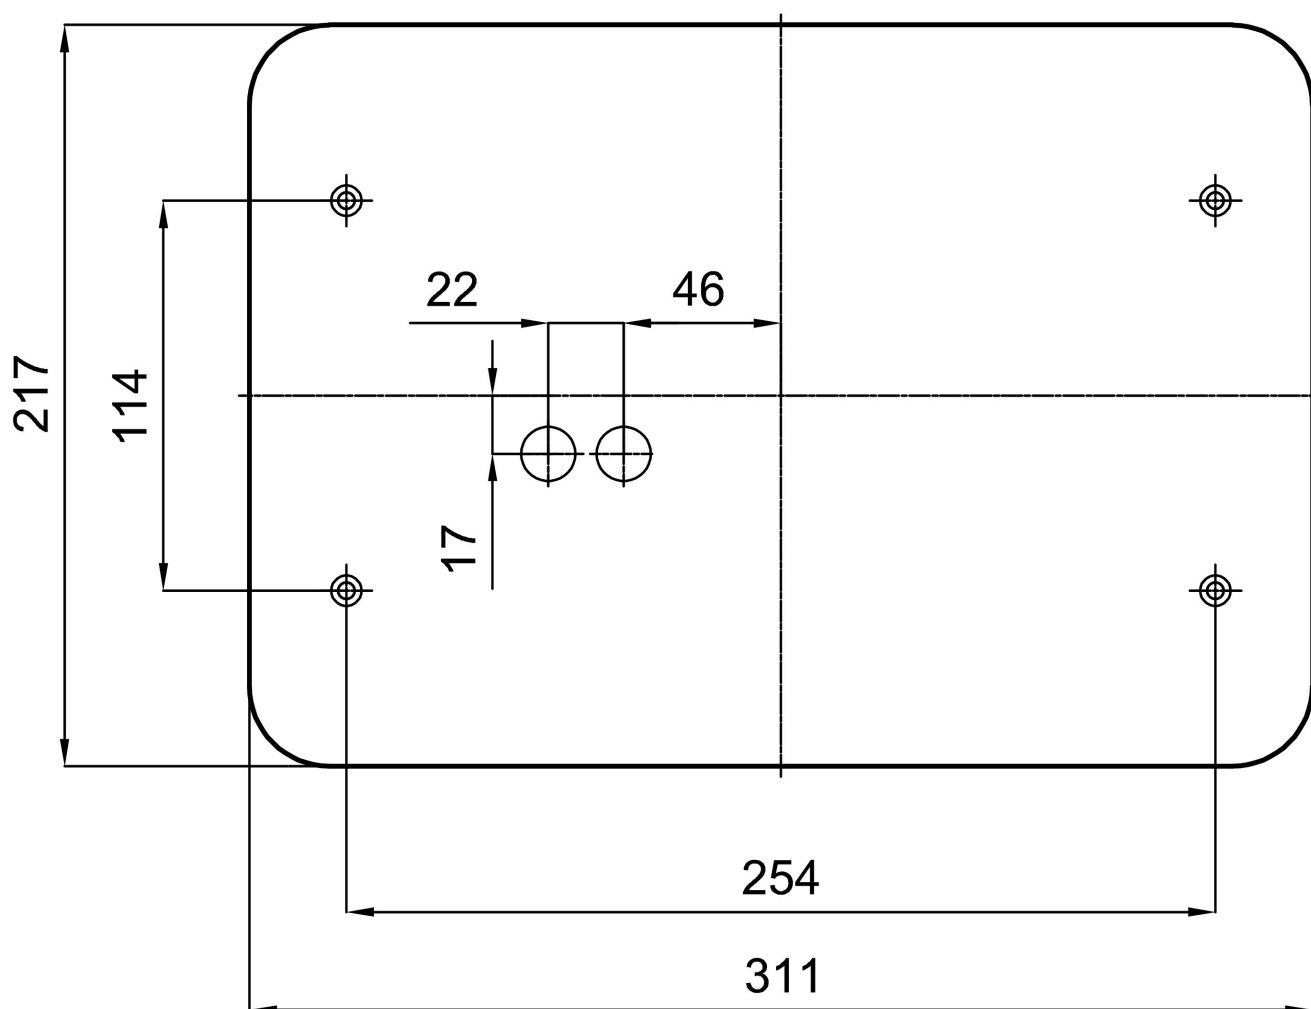

Logistické

EAN	8591728063245
Hmotnost NTTO	5.9 Kg
Hmotnost BTTO	6.1 Kg
Počet kartonů	1 ks
Objem balení	0.018 m³
Balení 1 šířka	0.36 m
Balení 1 délka	0.36 m
Balení 1 výška	0.14 m
Záruka*	60 měsíců

*U akumulátorů je poskytována záruka v délce 12 měsíců od data prodeje.

Montážní rozměry: