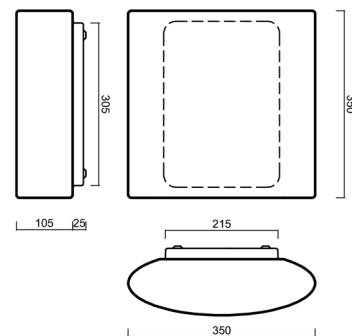

Elektrické

Příkon	19 W
Stupeň krytí	IP41
Objímka	LED modul
Svorkovnice	zacvakávací
Počet svítidel na jistič B10A	31 ks
Počet svítidel na jistič B16A	50 ks
Počet svítidel na jistič C10A	52 ks
Počet svítidel na jistič C16A	85 ks