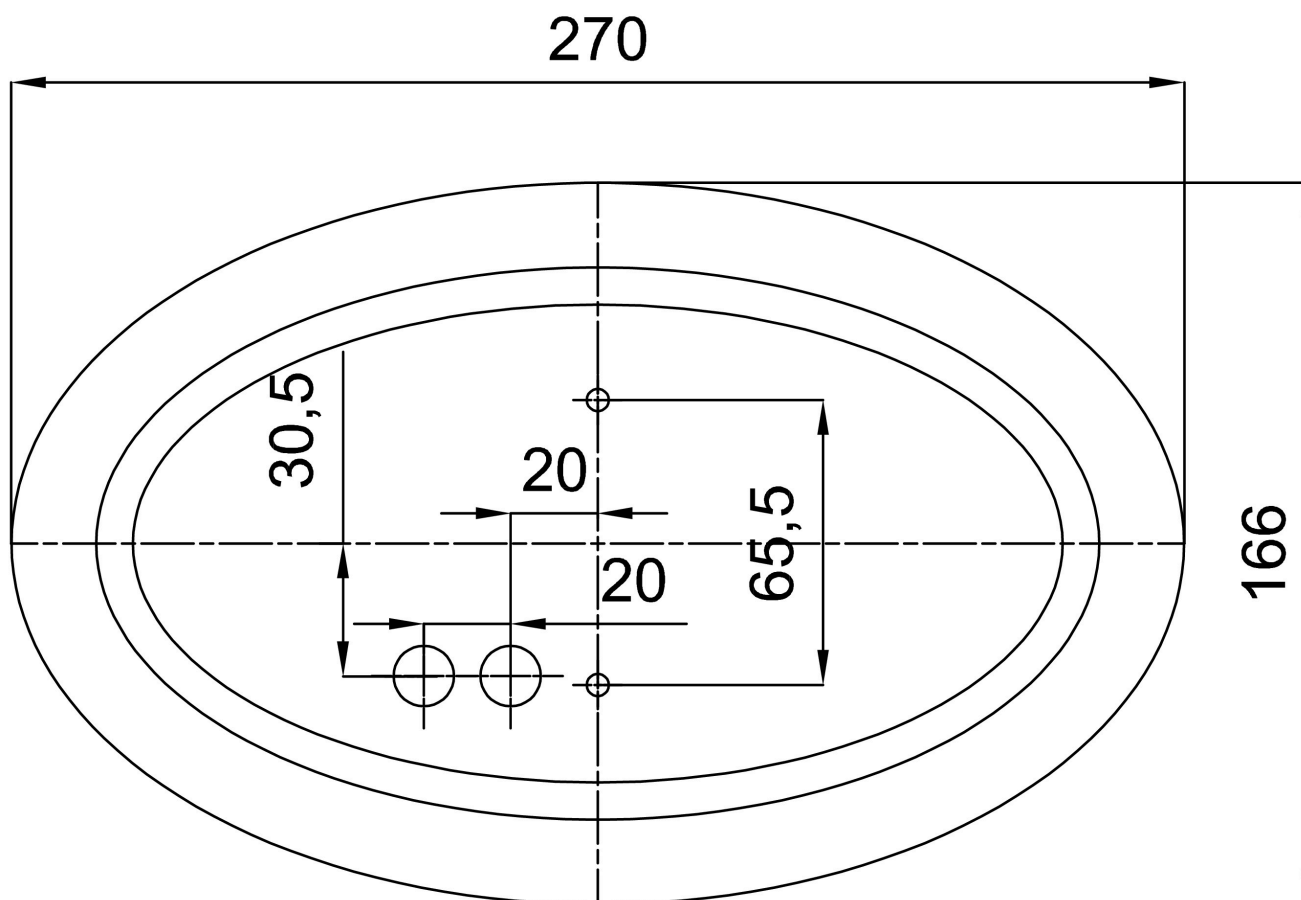

Typy svítidel	Klasické on/off
Typ montáže	přisazené
Materiál základny	ocel
Materiál stínidla	třívrstvé sklo TRIPLEX OPÁL
Barva základny	stříbrná Ral9006
Barva stínidla	bílá
Držení stínidla	sklapovací systém
Umístění montáže	strop/stěna
Šířka	250 mm
Délka	150 mm
Výška	100 mm
Montážní otvor	4xØ5mm
Kabelový vstup	2xØ16mm
Rázová pevnost	IK01
Provozní teplota	od -20°C do +30°C

Elektrické

Příkon	25 W
Stupeň krytí	IP41
Objímka	E27
Svorkovnice	není

Světelné

Fotobiologická bezpečnost svítidla dle EN 62471 (Blue light hazard)	Risk group 0
---	--------------

Eulum data pro výpočtové programy jsou k dispozici na www.osmont.cz.

Montážní rozměry:

Doplňkový sortiment:

Stínidlo

Kód produktu	Název	Barva	Popis	Obrázek	Rozkres
20026	121	bílá			