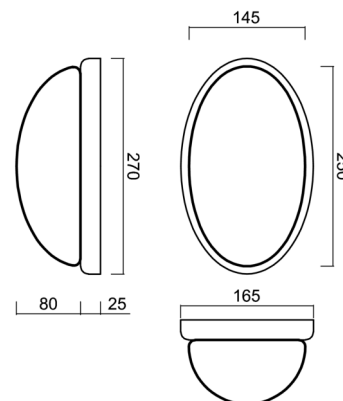

Typy svítidel	Klasické on/off
Typ montáže	přisazené
Materiál základny	ocel
Materiál stínidla	třívrstvé sklo TRIPLEX OPÁL
Barva základny	stříbrná Ral9006
Barva stínidla	bílá
Držení stínidla	sklapovací systém
Umístění montáže	strop/stěna
Šířka	250 mm
Délka	150 mm
Výška	100 mm
Montážní otvor	4xØ5mm
Kabelový vstup	2xØ16mm
Rázová pevnost	IK01
Provozní teplota	od -20°C do +30°C

Elektrické

Příkon	25 W
Stupeň krytí	IP41
Objímka	E27
Svorkovnice	není

Světelné

Fotobiologická bezpečnost svítidla dle EN 62471 (Blue light hazard)	Risk group 0
---	--------------

Eulum data pro výpočtové programy jsou k dispozici na www.osmont.cz.

Logistické

EAN	8591728416591
Hmotnost NTT0	1.2 Kg
Hmotnost BTTO	1.3 Kg
Počet kartonů	1 ks
Objem balení	0.014 m ³
Balení 1 šířka	0.38 m
Balení 1 délka	0.245 m
Balení 1 výška	0.15 m
Záruka*	60 měsíců

*U akumulátorů je poskytována záruka v délce 12 měsíců od data prodeje.

Montážní rozměry:

Doplňkový sortiment:

Stínidlo

Kód produktu	Název	Barva	Popis	Obrázek	Rozkres
20026	121	bílá			