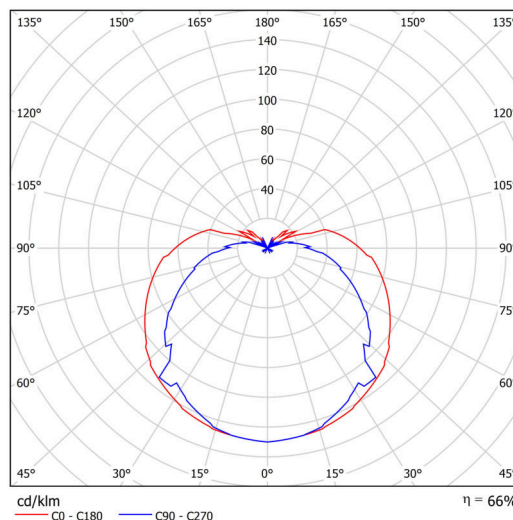

Elektrické

Příkon	25 W
Stupeň krytí	IP41
Objímka	E27
Svorkovnice	není

Světelné

Fotobiologická bezpečnost svítidla dle EN 62471 (Blue light hazard)	Risk group 0
---	--------------

Eulum data pro výpočtové programy jsou k dispozici na www.osmont.cz.