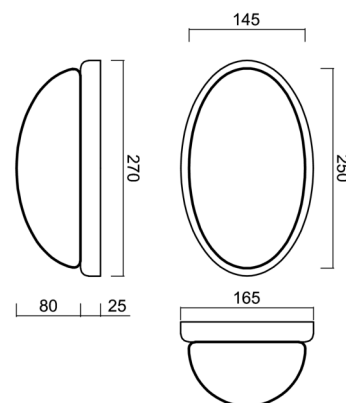

Světelné

Fotobiologická bezpečnost svítidla dle EN 62471 (Blue light hazard)	Risk group 0