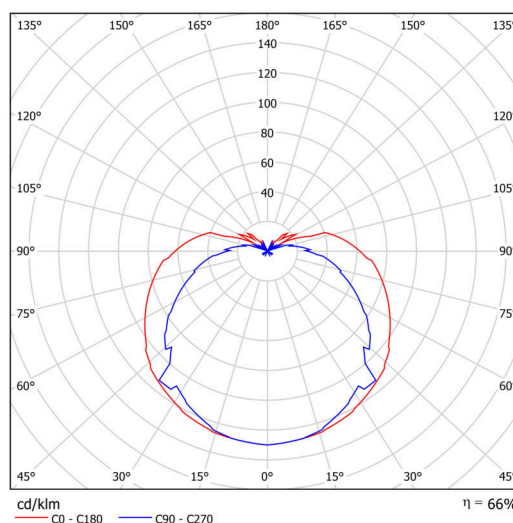

Eulum data pro výpočtové programy jsou k dispozici na www.osmont.cz.