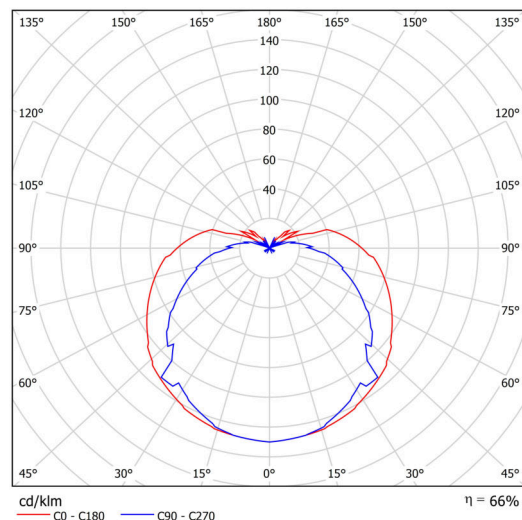

Eulum data pro výpočtové programy jsou k dispozici na www.osmont.cz.