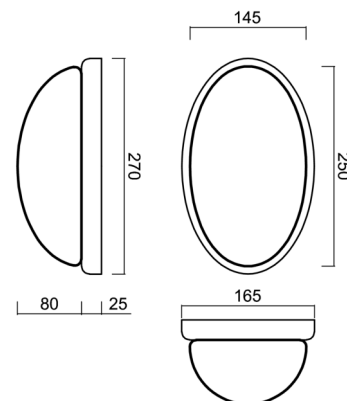

Světelné

Fotobiologická bezpečnost svítidla dle EN 62471 (Blue light hazard)	Risk group 0