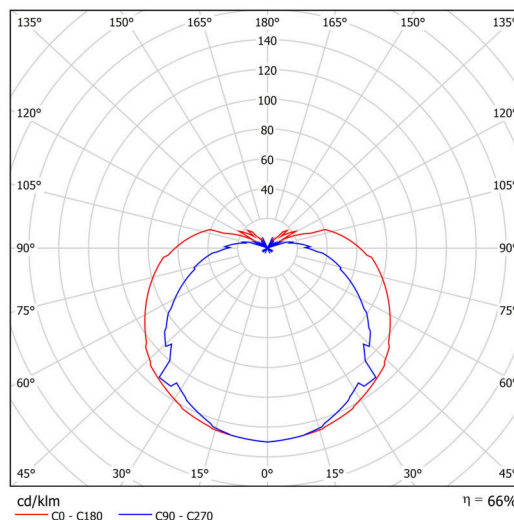

Elektrické

Příkon	25 W
Stupeň krytí	IP41
Objímka	E27
Svorkovnice	není

Světelné

Fotobiologická bezpečnost svítidla dle EN 62471 (Blue light hazard)	Risk group 0
---	--------------

Eulum data pro výpočtové programy jsou k dispozici na www.osmont.cz.