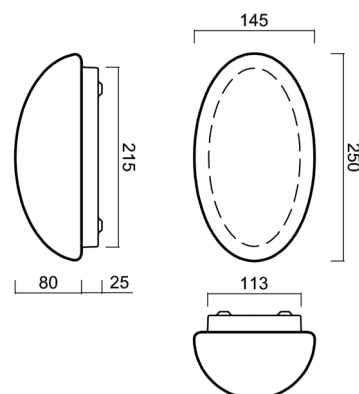

Typy svítidel	Klasické on/off
Typ montáže	přisazené
Materiál základny	ocel
Materiál stínidla	třívrstvé sklo TRIPLEX OPÁL
Barva základny	bílá Ral9003
Barva stínidla	bílá
Držení stínidla	sklapovací systém
Umístění montáže	strop/stěna
Šířka	250 mm
Délka	150 mm
Výška	100 mm
Montážní otvor	4xØ5mm
Kabelový vstup	2xØ16mm
Rázová pevnost	IK01

Elektrické

Příkon	25 W
Stupeň krytí	IP41
Objímka	E27
Svorkovnice	není

Světelné

Fotobiologická bezpečnost svítidla dle EN 62471 (Blue light hazard)	Risk group 0
---	--------------

Eulum data pro výpočtové programy jsou k dispozici na www.osmont.cz.

Logistické

EAN	8591728416317
Hmotnost NTTO	1 Kg
Hmotnost BTTO	1.1 Kg
Počet kartonů	1 ks
Objem balení	0.014 m ³
Balení 1 šířka	0.38 m
Balení 1 délka	0.245 m
Balení 1 výška	0.15 m
Záruka*	60 měsíců

*U akumulátorů je poskytována záruka v délce 12 měsíců od data prodeje.

Montážní rozměry:

Doplňkový sortiment:

Stínidlo

Kód produktu	Název	Barva	Popis	Obrázek	Rozkres
20026	121	bílá			