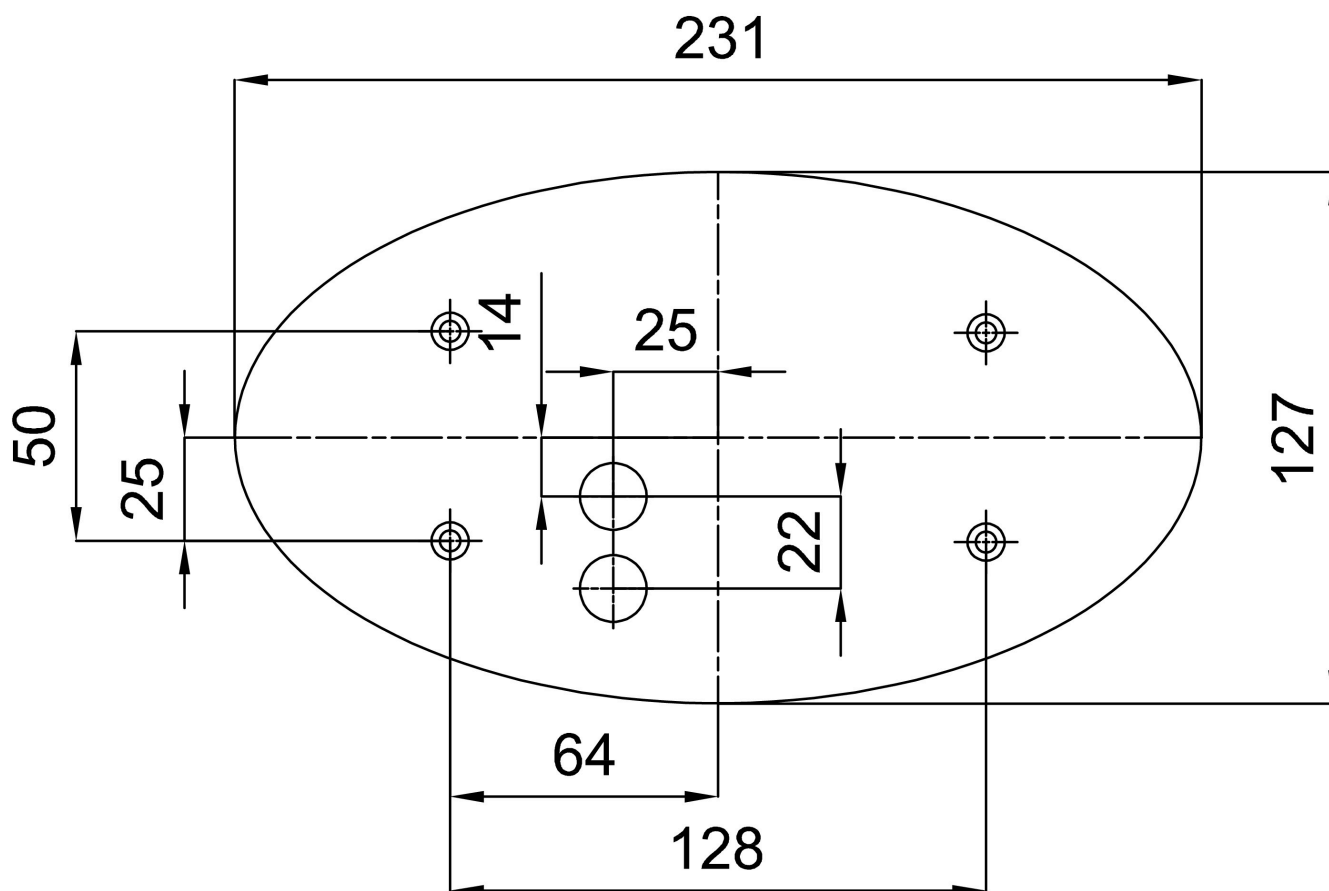

Elektrické

Příkon	25 W
Stupeň krytí	IP41
Objímka	E27
Svorkovnice	není

Světelné

Fotobiologická bezpečnost svítidla dle EN 62471 (Blue light hazard)	Risk group 0
---	--------------

Eulum data pro výpočtové programy jsou k dispozici na www.osmont.cz.

Montážní rozměry:

Doplňkový sortiment:

Stínidlo

Kód produktu	Název	Barva	Popis	Obrázek	Rozkres
20026	121	bílá			