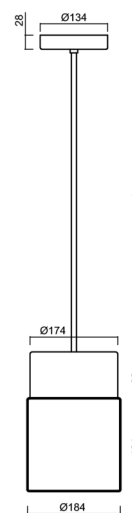

ALKOR P3

Kód produktu: ALK67620

Typ: LED-5L06E300ZKN03P/407/L100 NB 4K#

Krátký popis svítidla: Nerez broušená závěsné LED svítidlo ON/OFF a skleněné stínidlo TRIPLEX OPAL. Tyčový závěs o délce 100 cm.

Technická data

Typy svítidel	Klasické on/off
Typ montáže	závěsné - tyč
Materiál základny	nerez ocel
Materiál stínidla	třívrstvé sklo TRIPLEX OPÁL
Barva základny	nerez broušená
Barva stínidla	bílá
Držení stínidla	sklapovací systém
Umístění montáže	strop
Šířka	184 mm
Délka	184 mm
Výška	276 mm
Průměr	Ø 184 mm
Délka závěsu	1000 mm
Montážní otvor	3xØ5mm
Kabelový vstup	2xØ16mm
Energetická třída	D
Rázová pevnost	IK01
Provozní teplota	od -20°C do +30°C

Elektrická data

Příkon	14 W
Stupeň krytí	IP40
Objemka	LED modul
Svorkovnice	šroubovací
Počet svítidel na jistič B10A	72 ks
Počet svítidel na jistič B16A	116 ks
Počet svítidel na jistič C10A	72 ks
Počet svítidel na jistič C16A	116 ks
Počet LED driverů	1

Světelná data

Světelný tok svítidla	2090 lm
Světelný tok zdroje	2380 lm
Měrný výkon	149 lm/W
Teplota chromatičnosti	4000 K
Životnost LED L80/B10	100000 hod
CRI	Ra80
MacAdam	3
Fotobiologická bezpečnost svítidla dle EN 62471 (Blue light hazard)	Risk group 0

Eulum data pro výpočtové programy jsou k dispozici na www.osmont.cz.