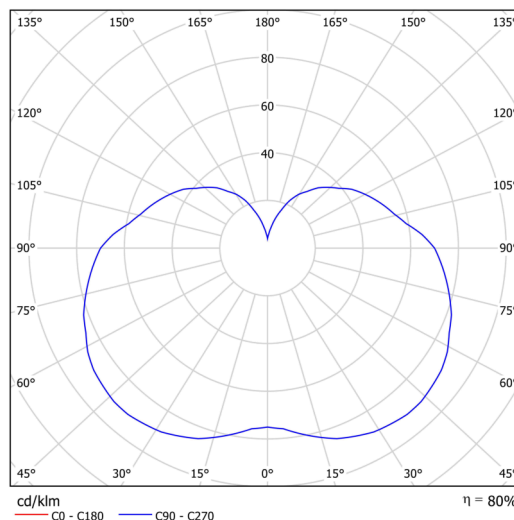

ALKOR P3

Kód produktu: ALK67620

Typ: LED-5L06E300ZKN03P/407/L100 NB 4K#

Krátký popis svítidla: Nerez broušená závěsné LED svítidlo ON/OFF a skleněné stínidlo TRIPLEX OPAL. Tyčový závěs o délce 100 cm.

Technická data

Typy svítidel	Klasické on/off
Typ montáže	závěsné - tyč
Materiál základny	nerez ocel
Materiál stínidla	třívrstvé sklo TRIPLEX OPÁL
Barva základny	nerez broušená
Barva stínidla	bílá
Držení stínidla	sklapovací systém
Umístění montáže	strop
Šířka	184 mm
Délka	184 mm
Výška	276 mm
Průměr	Ø 184 mm
Délka závěsu	1000 mm
Montážní otvor	3xØ5mm
Kabelový vstup	2xØ16mm
Energetická třída	D
Rázová pevnost	IK01
Provozní teplota	od -20°C do +30°C

Elektrická data

Příkon	14 W
Stupeň krytí	IP40
Objemka	LED modul
Svorkovnice	šroubovací
Počet svítidel na jistič B10A	72 ks
Počet svítidel na jistič B16A	116 ks
Počet svítidel na jistič C10A	72 ks
Počet svítidel na jistič C16A	116 ks
Počet LED driverů	1

Světelná data

Světelný tok svítidla	2090 lm
Světelný tok zdroje	2380 lm
Měrný výkon	149 lm/W
Teplota chromatičnosti	4000 K
Životnost LED L80/B10	100000 hod
CRI	Ra80
MacAdam	3
Fotobiologická bezpečnost svítidla dle EN 62471 (Blue light hazard)	Risk group 0

Eulum data pro výpočtové programy jsou k dispozici na www.osmont.cz.