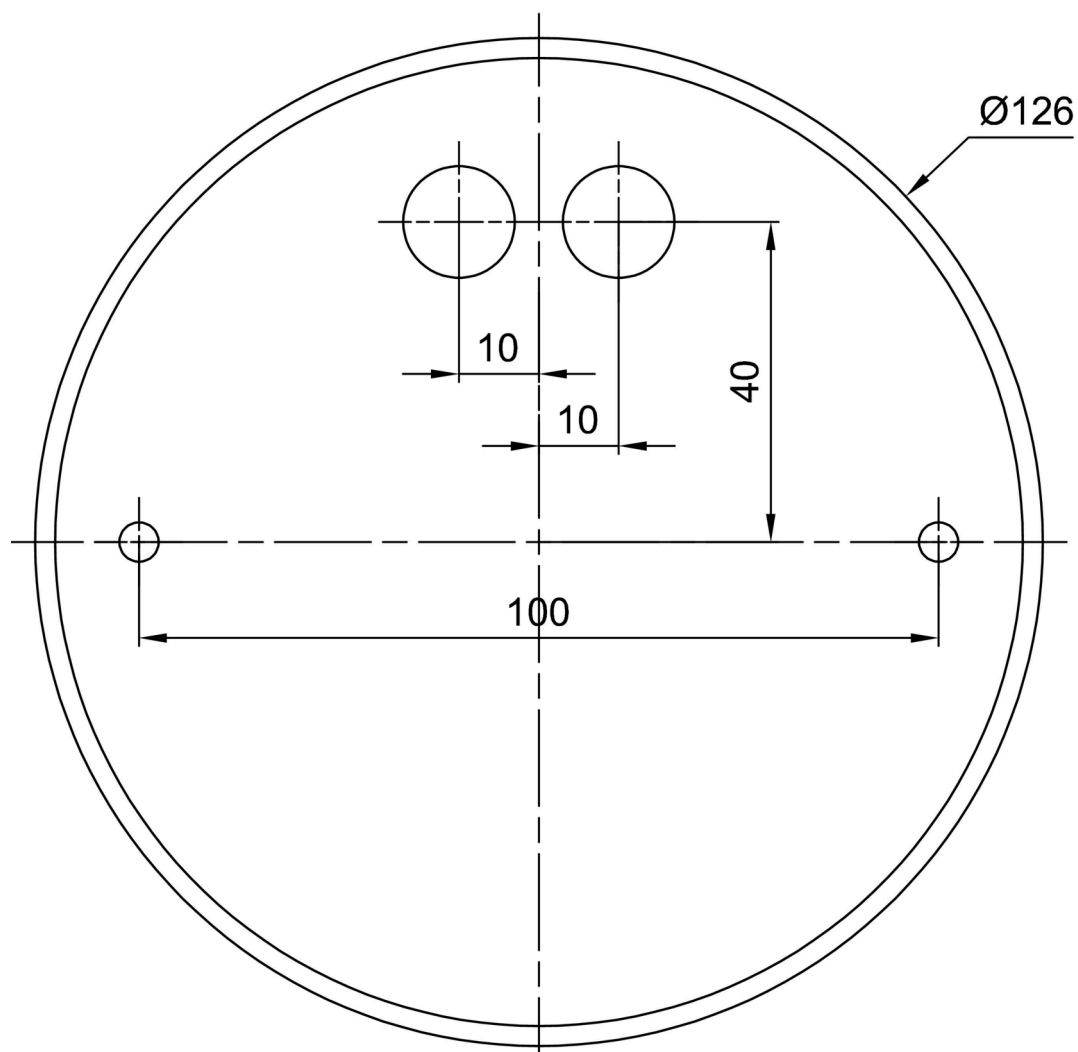

Technická data

| | |
|-------------------|-----------------------------|
| Typy svítidel | Klasické on/off |
| Typ montáže | závěsné - tyč |
| Materiál základny | nerez ocel |
| Materiál stínidla | třívrstvé sklo TRIPLEX OPÁL |
| Barva základny | nerez broušená |
| Barva stínidla | bílá |
| Držení stínidla | sklapovací systém |
| Umístění montáže | strop |
| Šířka | 184 mm |
| Délka | 184 mm |
| Výška | 276 mm |
| Průměr | Ø 184 mm |
| Délka závěsu | 1000 mm |
| Montážní otvor | 3xØ5mm |
| Kabelový vstup | 2xØ16mm |
| Energetická třída | D |
| Rázová pevnost | IK01 |
| Provozní teplota | od -20°C do +30°C |

Montážní rozměry:

Doplňkový sortiment:

Stínidlo

| Kód produktu | Název | Barva | Obrázek | Rozkres |
|--------------|-------|-------|---|---------|
| 20122 | 407 | bílá |  | |