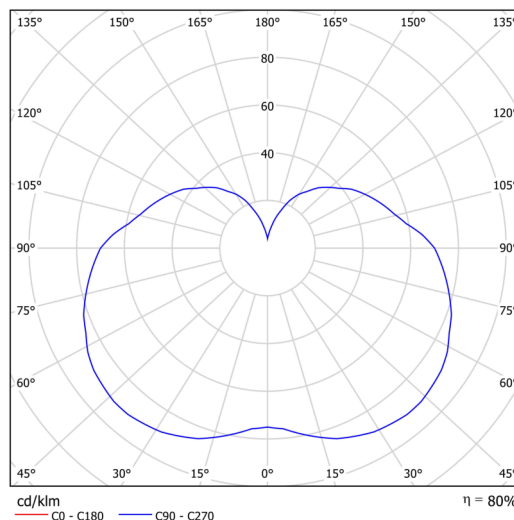

Světelná data

Světelný tok svítidla	1170 lm
Světelný tok zdroje	1460 lm
Měrný výkon	117 lm/W
Teplota chromatičnosti	3000 K
Životnost LED L80/B10	100000 hod
CRI	Ra80
MacAdam	3
Fotobiologická bezpečnost svítidla dle EN 62471 (Blue light hazard)	Risk group 0