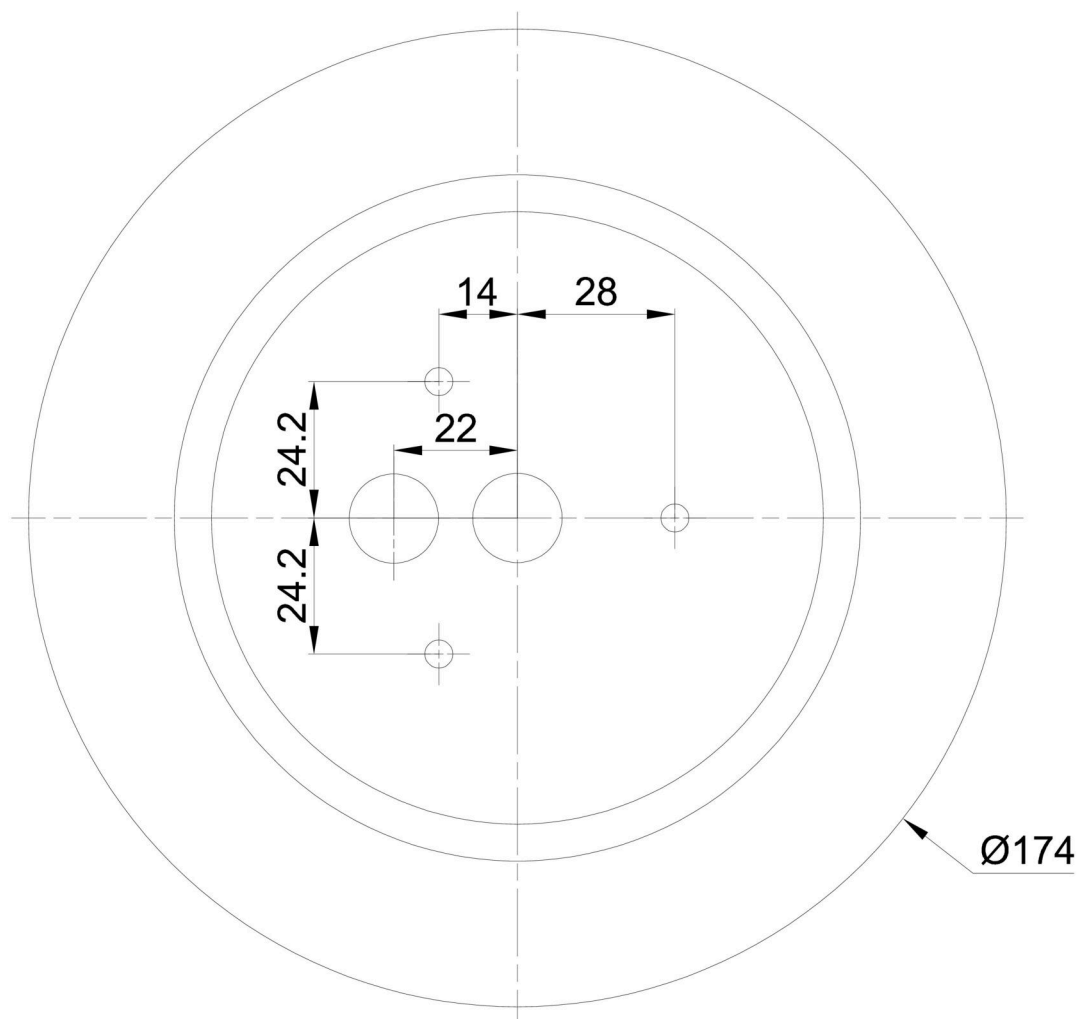

## Technická data

Typy svítidel	Klasické on/off
Typ montáže	přisazené
Materiál základny	ocel
Materiál stínidla	třívrstvé sklo TRIPLEX OPÁL
Barva základny	bílá Ral9003
Barva stínidla	bílá
Držení stínidla	sklapovací systém
Umístění montáže	strop/stěna
Šířka	184 mm
Délka	184 mm
Výška	276 mm
Průměr	ø 184 mm
Montážní otvor	3xø5mm
Kabelový vstup	2xø16mm
Rázová pevnost	IK01
Provozní teplota	od -20°C do +30°C

## Montážní rozměry: