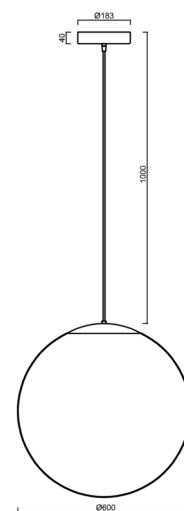

ADRIA S5 HP

Kód produktu: ADR62739

Typ: LED-5L08E1050ZS11/099/L100 NB DALI 4K##

Krátký popis svítidla: Nerez broušené závěsné vysokovýkonné LED svítidlo DALI a skleněné stínidlo TRIPLEX OPÁL. Kabelový závěs s vnitřním nosným lankem o délce 100 cm.

Technické

Typy svítidel	Stmívatelné
Typ montáže	závěsné - kabel
Materiál základny	nerez ocel
Materiál stínidla	třívrstvé sklo TRIPLEX OPÁL
Barva základny	nerez broušená
Barva stínidla	bílá
Držení stínidla	ocelový držák
Umístění montáže	strop
Šířka	600 mm
Délka	600 mm
Výška	600 mm
Průměr	ø 600 mm
Délka závěsu	1000 mm
Montážní otvor	3xø5mm
Kabelový vstup	2xø16mm
Energetická třída	D
Rázová pevnost	IK01
Provozní teplota	od -20°C do +30°C

Elektrické

Příkon	65 W
Stupeň krytí	IP40
Objímka	LED modul
Svorkovnice	zacvakávací
Počet svítidel na jistič B10A	15 ks
Počet svítidel na jistič B16A	25 ks
Počet svítidel na jistič C10A	26 ks
Počet svítidel na jistič C16A	42 ks

Světelné

Světelný tok svítidla	9280 lm
Světelný tok zdroje	10540 lm
Měrný výkon	142 lm/W
Teplota	4000 K
Životnost LED L80/B10	100000 hod
CRI	Ra80
MacAdam	3
Fotobiologická bezpečnost svítidla dle EN 62471 (Blue light hazard)	Risk group 0

Eulum data pro výpočtové programy jsou k dispozici na www.osmont.cz.