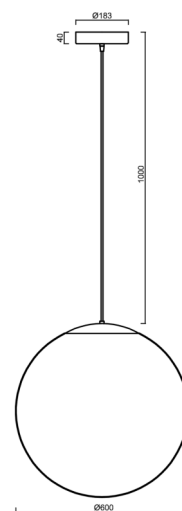

ADRIA S5 HP

Kód produktu: ADR62730

Typ: LED-5L08E1050ZS11/099/L100 B 4K##

Krátký popis svítidla: Bílé závěsné vysokovýkonné LED svítidlo ON/OFF a skleněné stínidlo TRIPLEX OPAL. Kabelový závěs s vnitřním nosným lankem o délce 100 cm.

Technické

Typy svítidel	Klasické on/off
Typ montáže	závěsné - kabel
Materiál základny	ocel
Materiál stínidla	třívrstvé sklo TRIPLEX OPÁL
Barva základny	bílá Ral9003
Barva stínidla	bílá
Držení stínidla	ocelový držák
Umístění montáže	strop
Šířka	600 mm
Délka	600 mm
Výška	600 mm
Průměr	ø 600 mm
Délka závěsu	1000 mm
Montážní otvor	3xø5mm
Kabelový vstup	2xø16mm
Energetická třída	D
Rázová pevnost	IK01
Provozní teplota	od -20°C do +30°C

Elektrické

Příkon	65 W
Stupeň krytí	IP40
Objímka	LED modul
Svorkovnice	zacvakávací
Počet svítidel na jistič B10A	15 ks
Počet svítidel na jistič B16A	25 ks
Počet svítidel na jistič C10A	26 ks
Počet svítidel na jistič C16A	42 ks

Světelné

Světelný tok svítidla	9280 lm
Světelný tok zdroje	10540 lm
Měrný výkon	142 lm/W
Teplota	4000 K
Životnost LED L80/B10	100000 hod
CRI	Ra80
MacAdam	3
Fotobiologická bezpečnost svítidla dle EN 62471 (Blue light hazard)	Risk group 0

Eulum data pro výpočtové programy jsou k dispozici na www.osmont.cz.