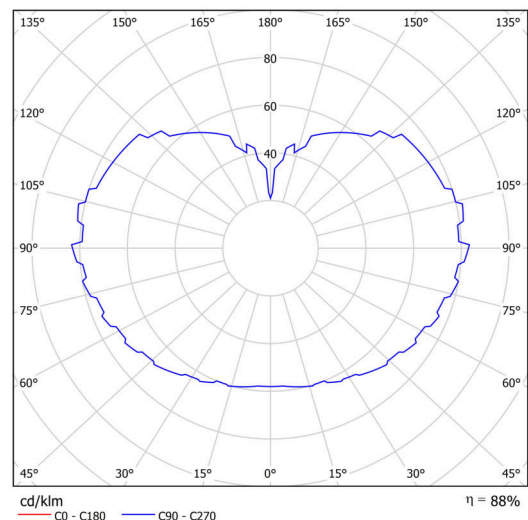

ADRIA S5

Kód produktu: ADR61848

Typ: LED-5L07E1050ZS11/099/L100 C 4K##

Krátký popis svítidla: Černé závěsné LED svítidlo ON/OFF a skleněné stínidlo TRIPLEX OPAL

Technické

Typy svítidel	Klasické on/off
Typ montáže	závěsné - kabel
Materiál základny	ocel
Materiál stínidla	třívrstvé sklo TRIPLEX OPÁL
Barva základny	černá Ral9005
Barva stínidla	bílá
Držení stínidla	ocelový držák
Umístění montáže	strop
Šířka	600 mm
Délka	600 mm
Výška	600 mm
Průměr	ø 600 mm
Délka závěsu	1000 mm
Montážní otvor	none
Kabelový vstup	není
Energetická třída	D
Rázová pevnost	IK01
Provozní teplota	od -20°C do +30°C

Elektrické

Příkon	48 W
Stupeň krytí	IP40
Objímka	LED modul
Svorkovnice	není

Světelné

Světelný tok svítidla	7100 lm
Světelný tok zdroje	8070 lm
Měrný výkon	147 lm/W
Teplota	4000 K
Životnost LED L80/B10	100000 hod
CRI	Ra80
MacAdam	3
Fotobiologická bezpečnost svítidla dle EN 62471 (Blue light hazard)	Risk group 0

Eulum data pro výpočtové programy jsou k dispozici na www.osmont.cz.