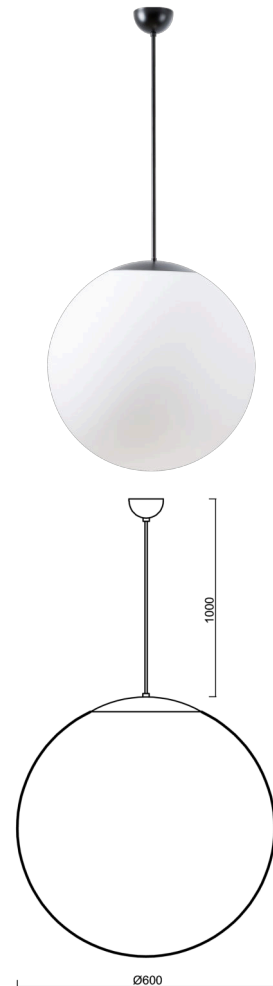

ADRIA S5

Kód produktu: ADR61848

Typ: LED-5L07E1050ZS11/099/L100 C 4K##

Krátký popis svítidla: Černé závěsné LED svítidlo ON/OFF a skleněné stínidlo TRIPLEX OPAL

Technické

Typy svítidel	Klasické on/off
Typ montáže	závěsné - kabel
Materiál základny	ocel
Materiál stínidla	třívrstvé sklo TRIPLEX OPÁL
Barva základny	černá Ral9005
Barva stínidla	bílá
Držení stínidla	ocelový držák
Umístění montáže	strop
Šířka	600 mm
Délka	600 mm
Výška	600 mm
Průměr	ø 600 mm
Délka závěsu	1000 mm
Montážní otvor	none
Kabelový vstup	není
Energetická třída	D
Rázová pevnost	IK01
Provozní teplota	od -20°C do +30°C

Elektrické

Příkon	48 W
Stupeň krytí	IP40
Objímka	LED modul
Svorkovnice	není

Světelné

Světelný tok svítidla	7100 lm
Světelný tok zdroje	8070 lm
Měrný výkon	147 lm/W
Teplota	4000 K
Životnost LED L80/B10	100000 hod
CRI	Ra80
MacAdam	3
Fotobiologická bezpečnost svítidla dle EN 62471 (Blue light hazard)	Risk group 0

Eulum data pro výpočtové programy jsou k dispozici na www.osmont.cz.