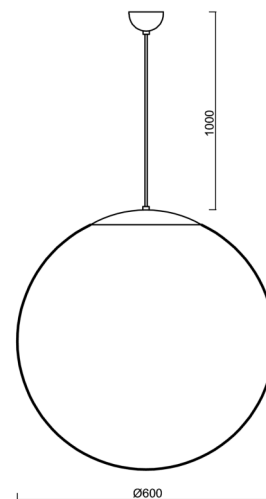

ADRIA S5

LED-5L07E1050ZS11/099/L100 MS 4K##

WWW.OSMONT.CZ

ADRIA S5

Kód produktu: ADR60868

Typ: LED-5L07E1050ZS11/099/L100 MS 4K##

Krátký popis svítidla: Mosazné závěsné LED svítidlo ON/OFF a skleněné stínidlo TRIPLEX OPAL

Technické

Typy svítidel	Klasické on/off
Typ montáže	závěsné - kabel
Materiál základny	Mosaz
Materiál stínidla	třívrstvé sklo TRIPLEX OPÁL
Barva základny	mosaz leštěná
Barva stínidla	bílá
Držení stínidla	ocelový držák
Umístění montáže	strop
Šířka	600 mm
Délka	600 mm
Výška	600 mm
Průměr	ø 600 mm
Délka závěsu	1000 mm
Montážní otvor	none
Kabelový vstup	není
Energetická třída	D
Rázová pevnost	IK01
Provozní teplota	od -20°C do +30°C