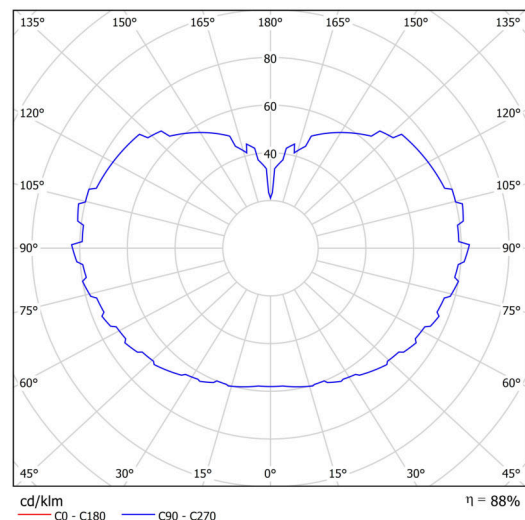

Světelné

Světelný tok svítidla	7100 lm
Světelný tok zdroje	8070 lm
Měrný výkon	147 lm/W
Teplota	4000 K
Životnost LED L80/B10	100000 hod
CRI	Ra80
MacAdam	3
Fotobiologická bezpečnost svítidla dle EN 62471 (Blue light hazard)	Risk group 0

Eulum data pro výpočtové programy jsou k dispozici na www.osmont.cz.