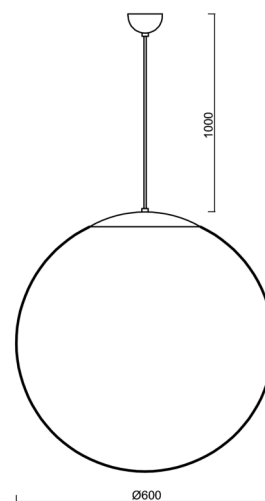

## ADRIA S5

Kód produktu: ADR60368

Typ: LED-5L07E1050ZS11/099/L100 MS 3K##

Krátký popis svítidla: Mosazné závěsné LED svítidlo ON/OFF a skleněné stínidlo TRIPLEX OPAL

### Technické

Typy svítidel	Klasické on/off
Typ montáže	závěsné - kabel
Materiál základny	Mosaz
Materiál stínidla	třívrstvé sklo TRIPLEX OPÁL
Barva základny	mosaz leštěná
Barva stínidla	bílá
Držení stínidla	ocelový držák
Umístění montáže	strop
Šířka	600 mm
Délka	600 mm
Výška	600 mm
Průměr	Ø 600 mm
Délka závěsu	1000 mm
Montážní otvor	none
Kabelový vstup	není
Energetická třída	D
Rázová pevnost	IK01
Provozní teplota	od -20°C do +30°C