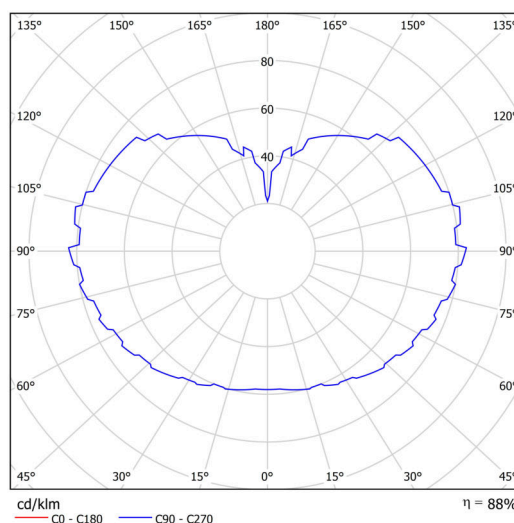

ADRIA S5

Kód produktu: ADR52955

Typ: ZS11/3/099/L100 C**

Krátký popis svítidla: Černé závěsné žárovkové svítidlo ON/OFF a skleněné stínidlo TRIPLEX OPAL

Technické

Typy svítidel	Klasické on/off
Typ montáže	závěsné - kabel
Materiál základny	ocel
Materiál stínidla	třívrstvé sklo TRIPLEX OPÁL
Barva základny	černá Ral9005
Barva stínidla	bílá
Držení stínidla	ocelový držák
Umístění montáže	strop
Šířka	600 mm
Délka	600 mm
Výška	600 mm
Průměr	ø 600 mm
Délka závěsu	1000 mm
Montážní otvor	není
Rázová pevnost	IK01
Provozní teplota	od -20°C do +30°C

Elektrické

Typ napětí	AC
Napětí AC	220 - 240 V
Příkon	3x25 W
Stupeň krytí	IP40
Objímka	E27
Svorkovnice	není

Světelné

Fotobiologická bezpečnost svítidla dle EN 62471 (Blue light hazard)	Risk group 0

Eulum data pro výpočtové programy jsou k dispozici na www.osmont.cz.