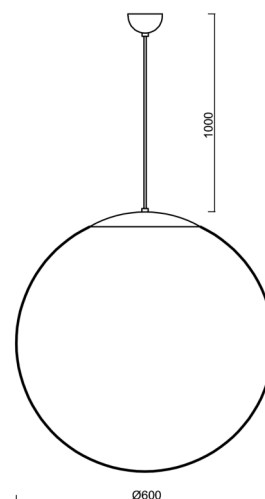

ADRIA S5

Kód produktu: ADR52955

Typ: ZS11/3/099/L100 C**

Krátký popis svítidla: Černé závěsné žárovkové svítidlo ON/OFF a skleněné stínidlo TRIPLEX OPAL

Technické

Typy svítidel	Klasické on/off
Typ montáže	závěsné - kabel
Materiál základny	ocel
Materiál stínidla	třívrstvé sklo TRIPLEX OPÁL
Barva základny	černá Ral9005
Barva stínidla	bílá
Držení stínidla	ocelový držák
Umístění montáže	strop
Šířka	600 mm
Délka	600 mm
Výška	600 mm
Průměr	ø 600 mm
Délka závěsu	1000 mm
Montážní otvor	není
Rázová pevnost	IK01
Provozní teplota	od -20°C do +30°C

Elektrické

Typ napětí	AC
Napětí AC	220 - 240 V
Příkon	3x25 W
Stupeň krytí	IP40
Objímka	E27
Svorkovnice	není

Světelné

Fotobiologická bezpečnost svítidla dle EN 62471 (Blue light hazard)	Risk group 0

Eulum data pro výpočtové programy jsou k dispozici na www.osmont.cz.