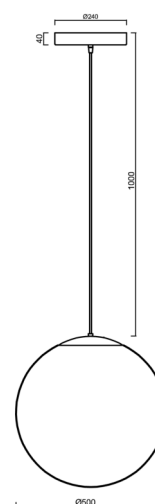

ADRIA S4 HP

Kód produktu: ADR62878

Typ: LED-5L08E950ZS11/098/L100 NK3HST NL 4K##

Krátký popis svítidla: Nerez leštěné závěsné LED svítidlo nouzové kombinované (s automatickým testováním) a skleněné stínidlo TRIPLEX OPAL. Kabelový závěs s vnitřním nosným lankem o délce 100 cm.

Technické

Typy svítidel	Nouzové kombinované SELFTEST
Typ montáže	závěsné - kabel
Materiál základny	nerez ocel
Materiál stínidla	třívrstvé sklo TRIPLEX OPÁL
Barva základny	nerez leštěná
Barva stínidla	bílá
Držení stínidla	ocelový držák
Umístění montáže	strop
Šířka	500 mm
Délka	500 mm
Výška	500 mm
Délka závěsu	1000 mm
Montážní otvor	3xØ5mm
Kabelový vstup	2xØ16mm
Rázová pevnost	IK01
Provozní teplota	od -20°C do +30°C

Elektrické

Příkon	59 W
Stupeň krytí	IP40
Objímka	LED modul
Typ baterií	LiFePO4
Čas nouze	3 hod
SELFTEST	ano
Svorkovnice	zacvakávací

Světelné

Světelný tok svítidla	8450 lm
Světelný tok zdroje	9600 lm
Světelný tok zdroje v nouzovém režimu	200 lm
Teplota	4000 K
Životnost LED L80/B10	100000 hod
CRI	Ra80
MacAdam	3
Fotobiologická bezpečnost svítidla dle EN 62471 (Blue light hazard)	Risk group 0

Eulum data pro výpočtové programy jsou k dispozici na www.osmont.cz.