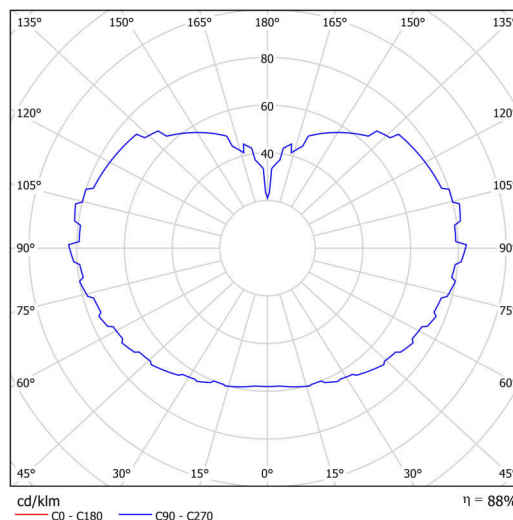

ADRIA S4 HP

Kód produktu: ADR62724

Typ: LED-5L08E950ZS11/098/L100 MS 4K##

Krátký popis svítidla: Mosazné závěsné vysokovýkonné LED svítidlo ON/OFF a skleněné stínidlo TRIPLEX OPAL. Kabelový závěs s vnitřním nosným lankem o délce 100 cm.

Technické

Typy svítidel	Klasické on/off
Typ montáže	závěsné - kabel
Materiál základny	Mosaz
Materiál stínidla	třívrstvé sklo TRIPLEX OPÁL
Barva základny	mosaz leštěná
Barva stínidla	bílá
Držení stínidla	ocelový držák
Umístění montáže	strop
Šířka	500 mm
Délka	500 mm
Výška	500 mm
Průměr	ø 500 mm
Délka závěsu	1000 mm
Montážní otvor	3xø5mm
Kabelový vstup	2xø16mm
Energetická třída	D
Rázová pevnost	IK01
Provozní teplota	od -20°C do +30°C

Elektrické

Příkon	59 W
Stupeň krytí	IP40
Objemka	LED modul
Svorkovnice	zacvakávací
Počet svítidel na jistič B10A	15 ks
Počet svítidel na jistič B16A	25 ks
Počet svítidel na jistič C10A	26 ks
Počet svítidel na jistič C16A	42 ks

Světelné

Světelný tok svítidla	8450 lm
Světelný tok zdroje	9600 lm
Měrný výkon	143 lm/W
Teplota	4000 K
Životnost LED L80/B10	100000 hod
CRI	Ra80
MacAdam	3
Fotobiologická bezpečnost svítidla dle EN 62471 (Blue light hazard)	Risk group 0

Eulum data pro výpočtové programy jsou k dispozici na www.osmont.cz.