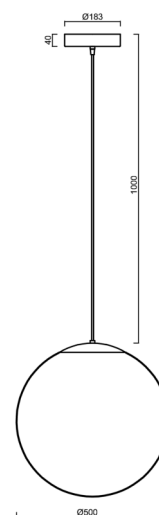

ADRIA S4 HP

Kód produktu: ADR62724

Typ: LED-5L08E950ZS11/098/L100 MS 4K##

Krátký popis svítidla: Mosazné závěsné vysokovýkonné LED svítidlo ON/OFF a skleněné stínidlo TRIPLEX OPAL. Kabelový závěs s vnitřním nosným lankem o délce 100 cm.

Technické

Typy svítidel	Klasické on/off
Typ montáže	závěsné - kabel
Materiál základny	Mosaz
Materiál stínidla	třívrstvé sklo TRIPLEX OPÁL
Barva základny	mosaz leštěná
Barva stínidla	bílá
Držení stínidla	ocelový držák
Umístění montáže	strop
Šířka	500 mm
Délka	500 mm
Výška	500 mm
Průměr	ø 500 mm
Délka závěsu	1000 mm
Montážní otvor	3xø5mm
Kabelový vstup	2xø16mm
Energetická třída	D
Rázová pevnost	IK01
Provozní teplota	od -20°C do +30°C

Elektrické

Příkon	59 W
Stupeň krytí	IP40
Objemka	LED modul
Svorkovnice	zacvakávací
Počet svítidel na jistič B10A	15 ks
Počet svítidel na jistič B16A	25 ks
Počet svítidel na jistič C10A	26 ks
Počet svítidel na jistič C16A	42 ks

Světelné

Světelný tok svítidla	8450 lm
Světelný tok zdroje	9600 lm
Měrný výkon	143 lm/W
Teplota	4000 K
Životnost LED L80/B10	100000 hod
CRI	Ra80
MacAdam	3
Fotobiologická bezpečnost svítidla dle EN 62471 (Blue light hazard)	Risk group 0

Eulum data pro výpočtové programy jsou k dispozici na www.osmont.cz.