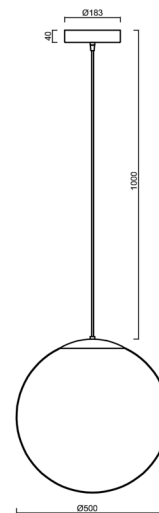

# ADRIA S4 HP

Kód produktu: ADR62723

Typ: LED-5L08E950ZS11/098/L100 C DALI 4K##

Krátký popis svítidla: Černé závěsné vysokovýkonné LED svítidlo DALI a skleněné stínidlo TRIPLEX OPAL. Kabelový závěs s vnitřním nosným lankem o délce 100 cm.

## Technické

Typy svítidel	Stmívatelné
Typ montáže	závěsné - kabel
Materiál základny	ocel
Materiál stínidla	třívrstvé sklo TRIPLEX OPÁL
Barva základny	černá Ral9005
Barva stínidla	bílá
Držení stínidla	ocelový držák
Umístění montáže	strop
Šířka	500 mm
Délka	500 mm
Výška	500 mm
Průměr	ø 500 mm
Délka závěsu	1000 mm
Montážní otvor	3xø5mm
Kabelový vstup	2xø16mm
Energetická třída	D
Rázová pevnost	IK01
Provozní teplota	od -20°C do +30°C

## Montážní rozměry: