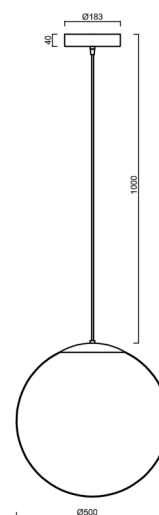

ADRIA S4 HP

Kód produktu: ADR62229

Typ: LED-5L08E950ZS11/098/L100 NB DALI 3K##

Krátký popis svítidla: Nerez broušené závěsné vysokovýkonné LED svítidlo DALI a skleněné stínidlo TRIPLEX OPÁL. Kabelový závěs s vnitřním nosným lankem o délce 100 cm.

Technické

Typy svítidel	Stmívatelné
Typ montáže	závěsné - kabel
Materiál základny	nerez ocel
Materiál stínidla	třívrstvé sklo TRIPLEX OPÁL
Barva základny	nerez broušená
Barva stínidla	bílá
Držení stínidla	ocelový držák
Umístění montáže	strop
Šířka	500 mm
Délka	500 mm
Výška	500 mm
Průměr	ø 500 mm
Délka závěsu	1000 mm
Montážní otvor	3xø5mm
Kabelový vstup	2xø16mm
Energetická třída	D
Rázová pevnost	IK01
Provozní teplota	od -20°C do +30°C

Elektrické

Příkon	59 W
Stupeň krytí	IP40
Objemka	LED modul
Svorkovnice	zacvakávací
Počet svítidel na jistič B10A	15 ks
Počet svítidel na jistič B16A	25 ks
Počet svítidel na jistič C10A	26 ks
Počet svítidel na jistič C16A	42 ks

Světelné

Světelný tok svítidla	8100 lm
Světelný tok zdroje	9200 lm
Měrný výkon	137 lm/W
Teplota	3000 K
Životnost LED L80/B10	100000 hod
CRI	Ra80
MacAdam	3
Fotobiologická bezpečnost svítidla dle EN 62471 (Blue light hazard)	Risk group 0

Eulum data pro výpočtové programy jsou k dispozici na www.osmont.cz.