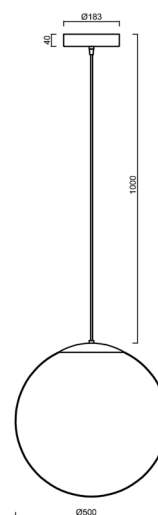

ADRIA S4 HP

Kód produktu: ADR62222

Typ: LED-5L08E950ZS11/098/L100 C 3K##

Krátký popis svítidla: Černé závěsné vysokovýkonné LED svítidlo ON/OFF a skleněné stínidlo TRIPLEX OPAL. Kabelový závěs s vnitřním nosným lankem o délce 100 cm.

Technické

Typy svítidel	Klasické on/off
Typ montáže	závěsné - kabel
Materiál základny	ocel
Materiál stínidla	třívrstvé sklo TRIPLEX OPÁL
Barva základny	černá Ral9005
Barva stínidla	bílá
Držení stínidla	ocelový držák
Umístění montáže	strop
Šířka	500 mm
Délka	500 mm
Výška	500 mm
Průměr	ø 500 mm
Délka závěsu	1000 mm
Montážní otvor	3xø5mm
Kabelový vstup	2xø16mm
Energetická třída	D
Rázová pevnost	IK01
Provozní teplota	od -20°C do +30°C

Elektrické

Příkon	59 W
Stupeň krytí	IP40
Objemka	LED modul
Svorkovnice	zacvakávací
Počet svítidel na jistič B10A	15 ks
Počet svítidel na jistič B16A	25 ks
Počet svítidel na jistič C10A	26 ks
Počet svítidel na jistič C16A	42 ks

Světelné

Světelný tok svítidla	8100 lm
Světelný tok zdroje	9200 lm
Měrný výkon	137 lm/W
Teplota	3000 K
Životnost LED L80/B10	100000 hod
CRI	Ra80
MacAdam	3
Fotobiologická bezpečnost svítidla dle EN 62471 (Blue light hazard)	Risk group 0

Eulum data pro výpočtové programy jsou k dispozici na www.osmont.cz.