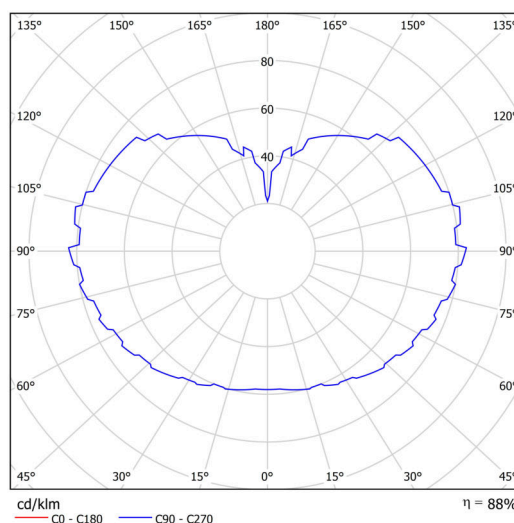

ADRIA S4 HP

Kód produktu: ADR62222

Typ: LED-5L08E950ZS11/098/L100 C 3K##

Krátký popis svítidla: Černé závěsné vysokovýkonné LED svítidlo ON/OFF a skleněné stínidlo TRIPLEX OPAL. Kabelový závěs s vnitřním nosným lankem o délce 100 cm.

Technické

Typy svítidel	Klasické on/off
Typ montáže	závěsné - kabel
Materiál základny	ocel
Materiál stínidla	třívrstvé sklo TRIPLEX OPÁL
Barva základny	černá Ral9005
Barva stínidla	bílá
Držení stínidla	ocelový držák
Umístění montáže	strop
Šířka	500 mm
Délka	500 mm
Výška	500 mm
Průměr	ø 500 mm
Délka závěsu	1000 mm
Montážní otvor	3xø5mm
Kabelový vstup	2xø16mm
Energetická třída	D
Rázová pevnost	IK01
Provozní teplota	od -20°C do +30°C

Elektrické

Příkon	59 W
Stupeň krytí	IP40
Objemka	LED modul
Svorkovnice	zacvakávací
Počet svítidel na jistič B10A	15 ks
Počet svítidel na jistič B16A	25 ks
Počet svítidel na jistič C10A	26 ks
Počet svítidel na jistič C16A	42 ks

Světelné

Světelný tok svítidla	8100 lm
Světelný tok zdroje	9200 lm
Měrný výkon	137 lm/W
Teplota	3000 K
Životnost LED L80/B10	100000 hod
CRI	Ra80
MacAdam	3
Fotobiologická bezpečnost svítidla dle EN 62471 (Blue light hazard)	Risk group 0

Eulum data pro výpočtové programy jsou k dispozici na www.osmont.cz.