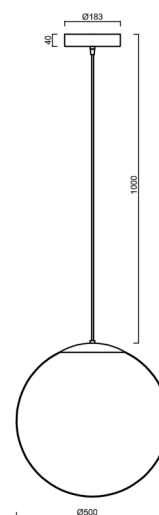

ADRIA S4 HP

Kód produktu: ADR62220

Typ: LED-5L08E950ZS11/098/L100 B 3K##

Krátký popis svítidla: Bílé závěsné vysokovýkonné LED svítidlo ON/OFF a skleněné stínidlo TRIPLEX OPAL. Kabelový závěs s vnitřním nosným lankem o délce 100 cm.

Technické

Typy svítidel	Klasické on/off
Typ montáže	závěsné - kabel
Materiál základny	ocel
Materiál stínidla	třívrstvé sklo TRIPLEX OPÁL
Barva základny	bílá Ral9003
Barva stínidla	bílá
Držení stínidla	ocelový držák
Umístění montáže	strop
Šířka	500 mm
Délka	500 mm
Výška	500 mm
Průměr	ø 500 mm
Délka závěsu	1000 mm
Montážní otvor	3xø5mm
Kabelový vstup	2xø16mm
Energetická třída	D
Rázová pevnost	IK01
Provozní teplota	od -20°C do +30°C

Elektrické

Příkon	59 W
Stupeň krytí	IP40
Objímka	LED modul
Svorkovnice	zacvakávací
Počet svítidel na jistič B10A	15 ks
Počet svítidel na jistič B16A	25 ks
Počet svítidel na jistič C10A	26 ks
Počet svítidel na jistič C16A	42 ks

Světelné

Světelný tok svítidla	8100 lm
Světelný tok zdroje	9200 lm
Měrný výkon	137 lm/W
Teplota	3000 K
Životnost LED L80/B10	100000 hod
CRI	Ra80
MacAdam	3
Fotobiologická bezpečnost svítidla dle EN 62471 (Blue light hazard)	Risk group 0

Eulum data pro výpočtové programy jsou k dispozici na www.osmont.cz.