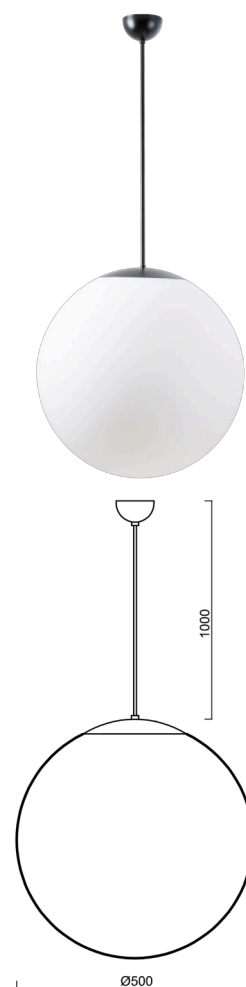

ADRIA S4

Kód produktu: ADR62866

Typ: LED-5L07E900ZS11/098/L100 NK3HST C 4K##

Krátký popis svítidla: Černé závěsné LED svítidlo nouzové kombinované (s automatickým testováním) a skleněné stínidlo TRIPLEX OPAL. Kabelový závěs s vnitřním nosným lankem o délce 100 cm.

Technické

Typy svítidel	Nouzové kombinované SELFTEST
Typ montáže	závěsné - kabel
Materiál základny	ocel
Materiál stínidla	třívrstvé sklo TRIPLEX OPÁL
Barva základny	černá Ral9005
Barva stínidla	bílá
Držení stínidla	sklapovací systém
Umístění montáže	strop
Šířka	500 mm
Délka	500 mm
Výška	500 mm
Délka závěsu	1000 mm
Montážní otvor	není
Kabelový vstup	není
Rázová pevnost	IK01
Provozní teplota	od -20°C do +30°C

Elektrické

Příkon	41 W
Stupeň krytí	IP40
Objímka	LED modul
Typ baterií	LiFePO4
Čas nouze	3 hod
SELFTEST	ano
Svorkovnice	není

Světelné

Světelný tok svítidla	6120 lm
Světelný tok zdroje	6960 lm
Světelný tok zdroje v nouzovém režimu	200 lm
Teplota	4000 K
Životnost LED L80/B10	100000 hod
CRI	Ra80
MacAdam	3
Fotobiologická bezpečnost svítidla dle EN 62471 (Blue light hazard)	Risk group 0

Eulum data pro výpočtové programy jsou k dispozici na www.osmont.cz.