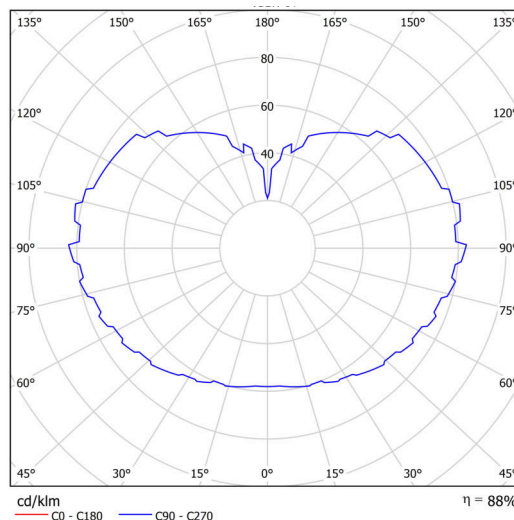

ADRIA S4

Kód produktu: ADR62866

Typ: LED-5L07E900ZS11/098/L100 NK3HST C 4K##

Krátký popis svítidla: Černé závěsné LED svítidlo nouzové kombinované (s automatickým testováním) a skleněné stínidlo TRIPLEX OPAL. Kabelový závěs s vnitřním nosným lankem o délce 100 cm.

Technické

Typy svítidel	Nouzové kombinované SELFTEST
Typ montáže	závěsné - kabel
Materiál základny	ocel
Materiál stínidla	třívrstvé sklo TRIPLEX OPÁL
Barva základny	černá Ral9005
Barva stínidla	bílá
Držení stínidla	sklapovací systém
Umístění montáže	strop
Šířka	500 mm
Délka	500 mm
Výška	500 mm
Délka závěsu	1000 mm
Montážní otvor	není
Kabelový vstup	není
Rázová pevnost	IK01
Provozní teplota	od -20°C do +30°C

Elektrické

Příkon	41 W
Stupeň krytí	IP40
Objímka	LED modul
Typ baterií	LiFePO4
Čas nouze	3 hod
SELFTEST	ano
Svorkovnice	není

Světelné

Světelný tok svítidla	6120 lm
Světelný tok zdroje	6960 lm
Světelný tok zdroje v nouzovém režimu	200 lm
Teplota	4000 K
Životnost LED L80/B10	100000 hod
CRI	Ra80
MacAdam	3
Fotobiologická bezpečnost svítidla dle EN 62471 (Blue light hazard)	Risk group 0

Eulum data pro výpočtové programy jsou k dispozici na www.osmont.cz.