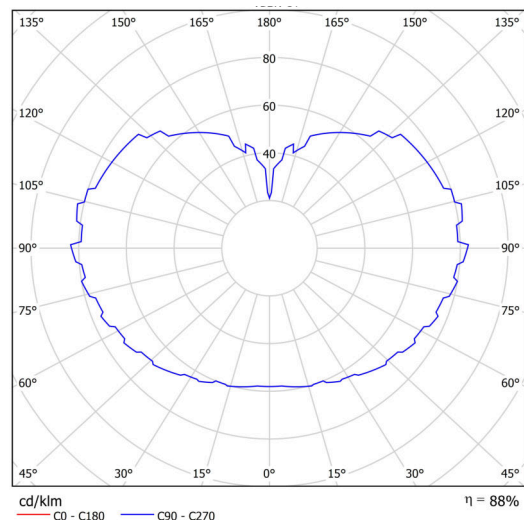

ADRIA S4

Kód produktu: ADR62366

Typ: LED-5L07E900ZS11/098/L100 NK3HST C 3K##

Krátký popis svítidla: Černé závěsné LED svítidlo nouzové kombinované (s automatickým testováním) a skleněné stínidlo TRIPLEX OPAL. Kabelový závěs s vnitřním nosným lankem o délce 100 cm.

Technické

Typy svítidel	Nouzové kombinované SELFTEST
Typ montáže	závěsné - kabel
Materiál základny	ocel
Materiál stínidla	třívrstvé sklo TRIPLEX OPÁL
Barva základny	černá Ral9005
Barva stínidla	bílá
Držení stínidla	sklapovací systém
Umístění montáže	strop
Šířka	500 mm
Délka	500 mm
Výška	500 mm
Délka závěsu	1000 mm
Montážní otvor	není
Kabelový vstup	není
Rázová pevnost	IK01
Provozní teplota	od -20°C do +30°C

Elektrické

Příkon	41 W
Stupeň krytí	IP40
Objímka	LED modul
Typ baterií	LiFePO4
Čas nouze	3 hod
SELFTEST	ano
Svorkovnice	není

Světelné

Světelný tok svítidla	5870 lm
Světelný tok zdroje	6670 lm
Světelný tok zdroje v nouzovém režimu	200 lm
Teplota	3000 K
Životnost LED L80/B10	100000 hod
CRI	Ra80
MacAdam	3
Fotobiologická bezpečnost svítidla dle EN 62471 (Blue light hazard)	Risk group 0

Eulum data pro výpočtové programy jsou k dispozici na www.osmont.cz.