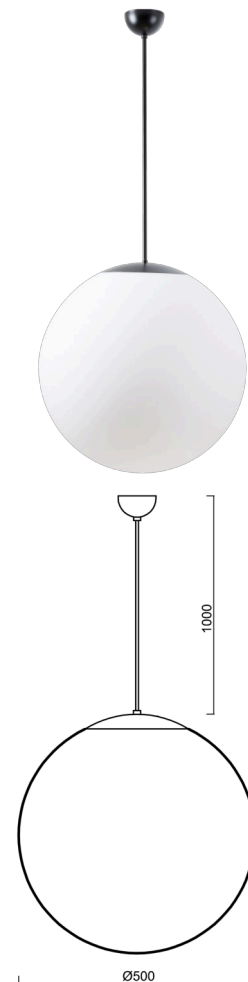

ADRIA S4

Kód produktu: ADR62366

Typ: LED-5L07E900ZS11/098/L100 NK3HST C 3K##

Krátký popis svítidla: Černé závěsné LED svítidlo nouzové kombinované (s automatickým testováním) a skleněné stínidlo TRIPLEX OPAL. Kabelový závěs s vnitřním nosným lankem o délce 100 cm.

Technické

Typy svítidel	Nouzové kombinované SELFTEST
Typ montáže	závěsné - kabel
Materiál základny	ocel
Materiál stínidla	třívrstvé sklo TRIPLEX OPÁL
Barva základny	černá Ral9005
Barva stínidla	bílá
Držení stínidla	sklapovací systém
Umístění montáže	strop
Šířka	500 mm
Délka	500 mm
Výška	500 mm
Délka závěsu	1000 mm
Montážní otvor	není
Kabelový vstup	není
Rázová pevnost	IK01
Provozní teplota	od -20°C do +30°C

Elektrické

Příkon	41 W
Stupeň krytí	IP40
Objímka	LED modul
Typ baterií	LiFePO4
Čas nouze	3 hod
SELFTEST	ano
Svorkovnice	není

Světelné

Světelný tok svítidla	5870 lm
Světelný tok zdroje	6670 lm
Světelný tok zdroje v nouzovém režimu	200 lm
Teplota	3000 K
Životnost LED L80/B10	100000 hod
CRI	Ra80
MacAdam	3
Fotobiologická bezpečnost svítidla dle EN 62471 (Blue light hazard)	Risk group 0

Eulum data pro výpočtové programy jsou k dispozici na www.osmont.cz.