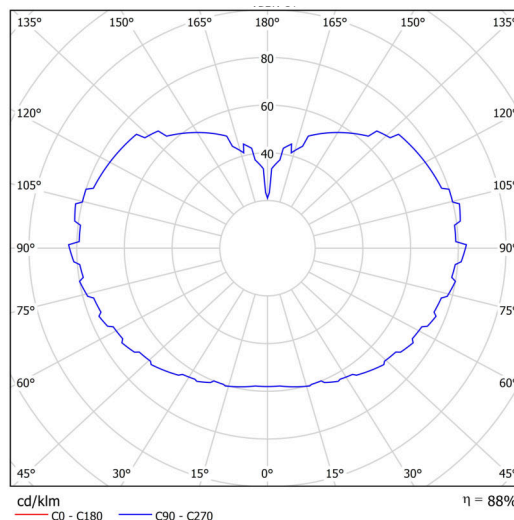

ADRIA S4

Kód produktu: ADR61347

Typ: LED-5L07E900ZS11/098/L100/NK1W C 3K##

Krátký popis svítidla: Černé závěsné LED svítidlo nouzové kombinované a skleněné stínidlo TRIPLEX OPAL

Technické

Typy svítidel	Nouzové kombinované
Typ montáže	závěsné - kabel
Materiál základny	ocel
Materiál stínidla	třívrstvé sklo TRIPLEX OPÁL
Barva základny	černá Ral9005
Barva stínidla	bílá
Držení stínidla	sklapovací systém
Umístění montáže	strop
Šířka	500 mm
Délka	500 mm
Výška	500 mm
Průměr	Ø 500 mm
Délka závěsu	1000 mm
Montážní otvor	none
Kabelový vstup	není
Energetická třída	D
Rázová pevnost	IK01
Provozní teplota	od 0°C do +30°C

Elektrické

Příkon	41 W
Stupeň krytí	IP40
Objímka	LED modul
Typ baterií	NiCd
Čas nouze	3 hod
Svorkovnice	není
Počet svítidel na jistič B10A	25 ks
Počet svítidel na jistič B16A	43 ks
Počet svítidel na jistič C10A	29 ks
Počet svítidel na jistič C16A	52 ks

Světelné

Světelný tok svítidla	5870 lm
Světelný tok zdroje	6670 lm
Světelný tok zdroje v nouzovém režimu	150 lm
Měrný výkon	143 lm/W
Teplota	3000 K
Životnost LED L80/B10	100000 hod
CRI	Ra80
MacAdam	3
Fotobiologická bezpečnost svítidla dle EN 62471 (Blue light hazard)	Risk group 0

Eulum data pro výpočtové programy jsou k dispozici na