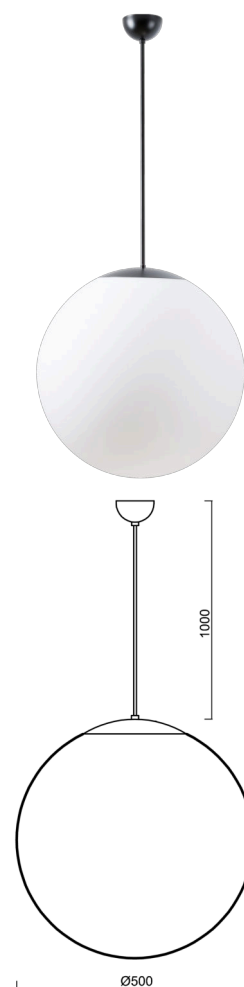

ADRIA S4

Kód produktu: ADR61347

Typ: LED-5L07E900ZS11/098/L100/NK1W C 3K##

Krátký popis svítidla: Černé závěsné LED svítidlo nouzové kombinované a skleněné stínidlo TRIPLEX OPAL

Technické

Typy svítidel	Nouzové kombinované
Typ montáže	závěsné - kabel
Materiál základny	ocel
Materiál stínidla	třívrstvé sklo TRIPLEX OPÁL
Barva základny	černá Ral9005
Barva stínidla	bílá
Držení stínidla	sklapovací systém
Umístění montáže	strop
Šířka	500 mm
Délka	500 mm
Výška	500 mm
Průměr	Ø 500 mm
Délka závěsu	1000 mm
Montážní otvor	none
Kabelový vstup	není
Energetická třída	D
Rázová pevnost	IK01
Provozní teplota	od 0°C do +30°C

Elektrické

Příkon	41 W
Stupeň krytí	IP40
Objímka	LED modul
Typ baterií	NiCd
Čas nouze	3 hod
Svorkovnice	není
Počet svítidel na jistič B10A	25 ks
Počet svítidel na jistič B16A	43 ks
Počet svítidel na jistič C10A	29 ks
Počet svítidel na jistič C16A	52 ks

Světelné

Světelný tok svítidla	5870 lm
Světelný tok zdroje	6670 lm
Světelný tok zdroje v nouzovém režimu	150 lm
Měrný výkon	143 lm/W
Teplota	3000 K
Životnost LED L80/B10	100000 hod
CRI	Ra80
MacAdam	3
Fotobiologická bezpečnost svítidla dle EN 62471 (Blue light hazard)	Risk group 0

Eulum data pro výpočtové programy jsou k dispozici na