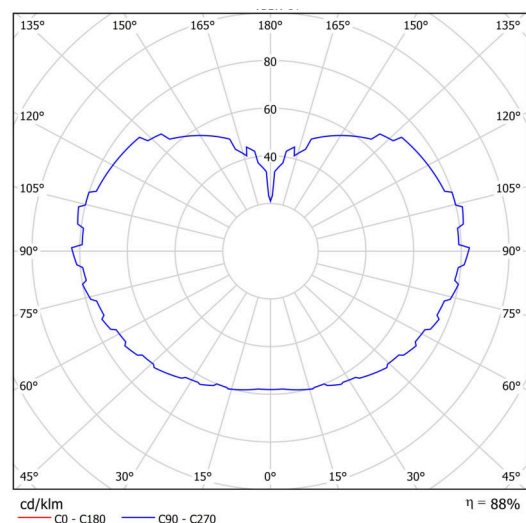

Světelné

Světelný tok svítidla	6120 lm
Světelný tok zdroje	6960 lm
Měrný výkon	149 lm/W
Teplota	4000 K
Životnost LED L80/B10	100000 hod
CRI	Ra80
MacAdam	3
Fotobiologická bezpečnost svítidla dle EN 62471 (Blue light hazard)	Risk group 0