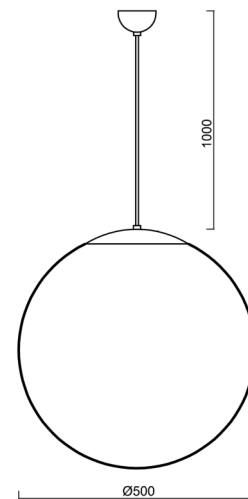

ADRIA S4

LED-5L07E900ZS11/098/L100 MS DALI 4K##

WWW.OSMONT.CZ

ADRIA S4

Kód produktu: ADR60858

Typ: LED-5L07E900ZS11/098/L100 MS DALI 4K##

Krátký popis svítidla: Mosazné závěsné LED svítidlo DALI a skleněné stínidlo TRIPLEX OPAL

Technické

Typy svítidel	Stmívatelné
Typ montáže	závěsné - kabel
Materiál základny	Mosaz
Materiál stínidla	třívrstvé sklo TRIPLEX OPÁL
Barva základny	mosaz leštěná
Barva stínidla	bílá
Držení stínidla	ocelový držák
Umístění montáže	strop
Šířka	500 mm
Délka	500 mm
Výška	500 mm
Průměr	Ø 500 mm
Délka závěsu	1000 mm
Montážní otvor	none
Kabelový vstup	není
Energetická třída	D
Rázová pevnost	IK01
Provozní teplota	od -20°C do +30°C