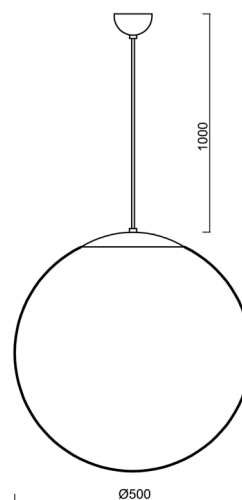

ADRIA S4

LED-5L07E900ZS11/098/L100/NK1W B 4K##

WWW.OSMONT.CZ

ADRIA S4

Kód produktu: ADR60856

Typ: LED-5L07E900ZS11/098/L100/NK1W B 4K##

Krátký popis svítidla: Bílé závěsné LED svítidlo nouzové kombinované a skleněné stínidlo TRIPLEX OPAL

Technické

Typy svítidel	Nouzové kombinované
Typ montáže	závěsné - kabel
Materiál základny	ocel
Materiál stínidla	třívrstvé sklo TRIPLEX OPÁL
Barva základny	bílá Ral9003
Barva stínidla	bílá
Držení stínidla	sklapovací systém
Umístění montáže	strop
Šířka	500 mm
Délka	500 mm
Výška	500 mm
Průměr	Ø 500 mm
Délka závěsu	1000 mm
Montážní otvor	none
Kabelový vstup	není
Energetická třída	D
Rázová pevnost	IK01
Provozní teplota	od 0°C do +30°C