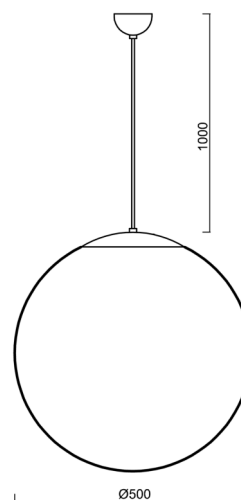

ADRIA S4

LED-5L07E900ZS11/098/L100/NK1W MS 3K##

WWW.OSMONT.CZ

ADRIA S4

Kód produktu: ADR60359

Typ: LED-5L07E900ZS11/098/L100/NK1W MS 3K##

Krátký popis svítidla: Mosazné závěsné LED svítidlo nouzové kombinované a skleněné stínidlo TRIPLEX OPAL

Technické

Typy svítidel	Nouzové kombinované
Typ montáže	závěsné - kabel
Materiál základny	Mosaz
Materiál stínidla	třívrstvé sklo TRIPLEX OPÁL
Barva základny	mosaz leštěná
Barva stínidla	bílá
Držení stínidla	sklapovací systém
Umístění montáže	strop
Šířka	500 mm
Délka	500 mm
Výška	500 mm
Průměr	Ø 500 mm
Délka závěsu	1000 mm
Montážní otvor	none
Kabelový vstup	není
Energetická třída	D
Rázová pevnost	IK01
Provozní teplota	od 0°C do +30°C