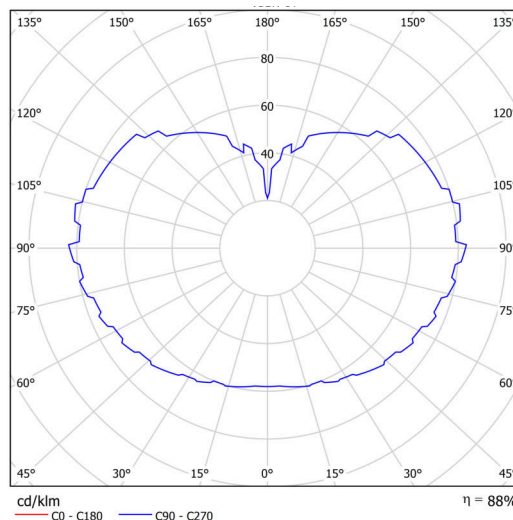

Světelné

Světelný tok svítidla	5870 lm
Světelný tok zdroje	6670 lm
Světelný tok zdroje v nouzovém režimu	150 lm
Měrný výkon	143 lm/W
Teplota	3000 K
Životnost LED L80/B10	100000 hod
CRI	Ra80
MacAdam	3
Fotobiologická bezpečnost svítidla dle EN 62471 (Blue light hazard)	Risk group 0