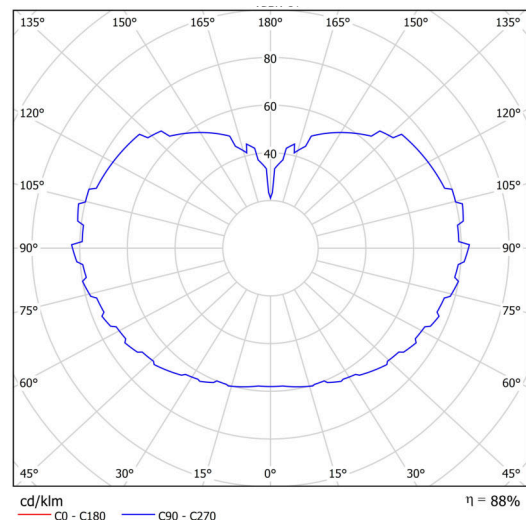

Světelné

Světelný tok svítidla	5870 lm
Světelný tok zdroje	6670 lm
Měrný výkon	143 lm/W
Teplota	3000 K
Životnost LED L80/B10	100000 hod
CRI	Ra80
MacAdam	3
Fotobiologická bezpečnost svítidla dle EN 62471 (Blue light hazard)	Risk group 0