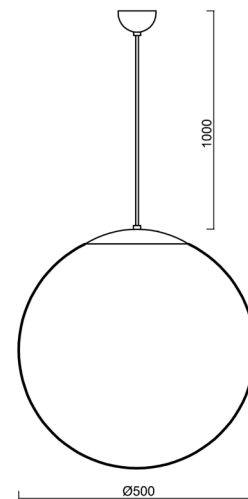

ADRIA S4

LED-5L07E900ZS11/098/L100 MS DALI 3K##

WWW.OSMONT.CZ

ADRIA S4

Kód produktu: ADR60358

Typ: LED-5L07E900ZS11/098/L100 MS DALI 3K##

Krátký popis svítidla: Mosazné závěsné LED svítidlo DALI a skleněné stínidlo TRIPLEX OPAL

Technické

Typy svítidel	Stmívatelné
Typ montáže	závěsné - kabel
Materiál základny	Mosaz
Materiál stínidla	třívrstvé sklo TRIPLEX OPÁL
Barva základny	mosaz leštěná
Barva stínidla	bílá
Držení stínidla	ocelový držák
Umístění montáže	strop
Šířka	500 mm
Délka	500 mm
Výška	500 mm
Průměr	Ø 500 mm
Délka závěsu	1000 mm
Montážní otvor	none
Kabelový vstup	není
Energetická třída	D
Rázová pevnost	IK01
Provozní teplota	od -20°C do +30°C