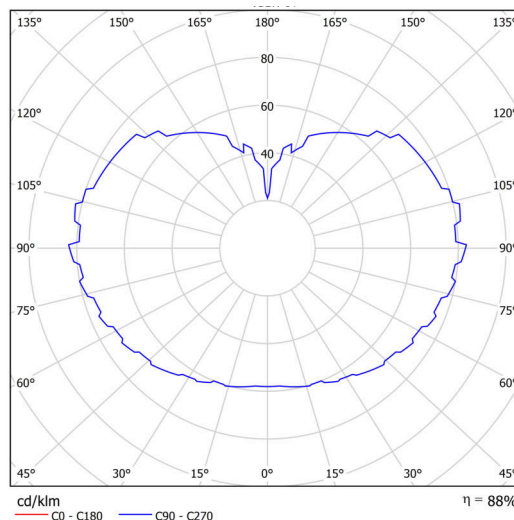

Světelné

Světelný tok svítidla	5870 lm
Světelný tok zdroje	6670 lm
Světelný tok zdroje v nouzovém režimu	150 lm
Měrný výkon	143 lm/W
Teplota	3000 K
Životnost LED L80/B10	100000 hod
CRI	Ra80
MacAdam	3
Fotobiologická bezpečnost svítidla dle EN 62471 (Blue light hazard)	Risk group 0