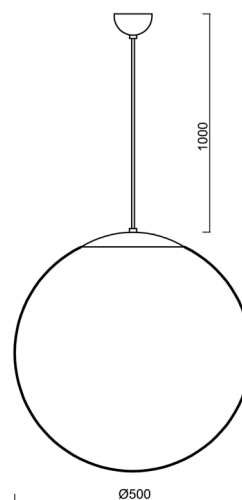

## ADRIA S4

Kód produktu: ADR60356

Typ: LED-5L07E900ZS11/098/L100/NK1W B 3K##

Krátký popis svítidla: Bílé závěsné LED svítidlo nouzové kombinované a skleněné stínidlo TRIPLEX OPAL

### Technické

Typy svítidel	Nouzové kombinované
Typ montáže	závěsné - kabel
Materiál základny	ocel
Materiál stínidla	třívrstvé sklo TRIPLEX OPÁL
Barva základny	bílá Ral9003
Barva stínidla	bílá
Držení stínidla	sklapovací systém
Umístění montáže	strop
Šířka	500 mm
Délka	500 mm
Výška	500 mm
Průměr	Ø 500 mm
Délka závěsu	1000 mm
Montážní otvor	none
Kabelový vstup	není
Energetická třída	D
Rázová pevnost	IK01
Provozní teplota	od 0°C do +30°C